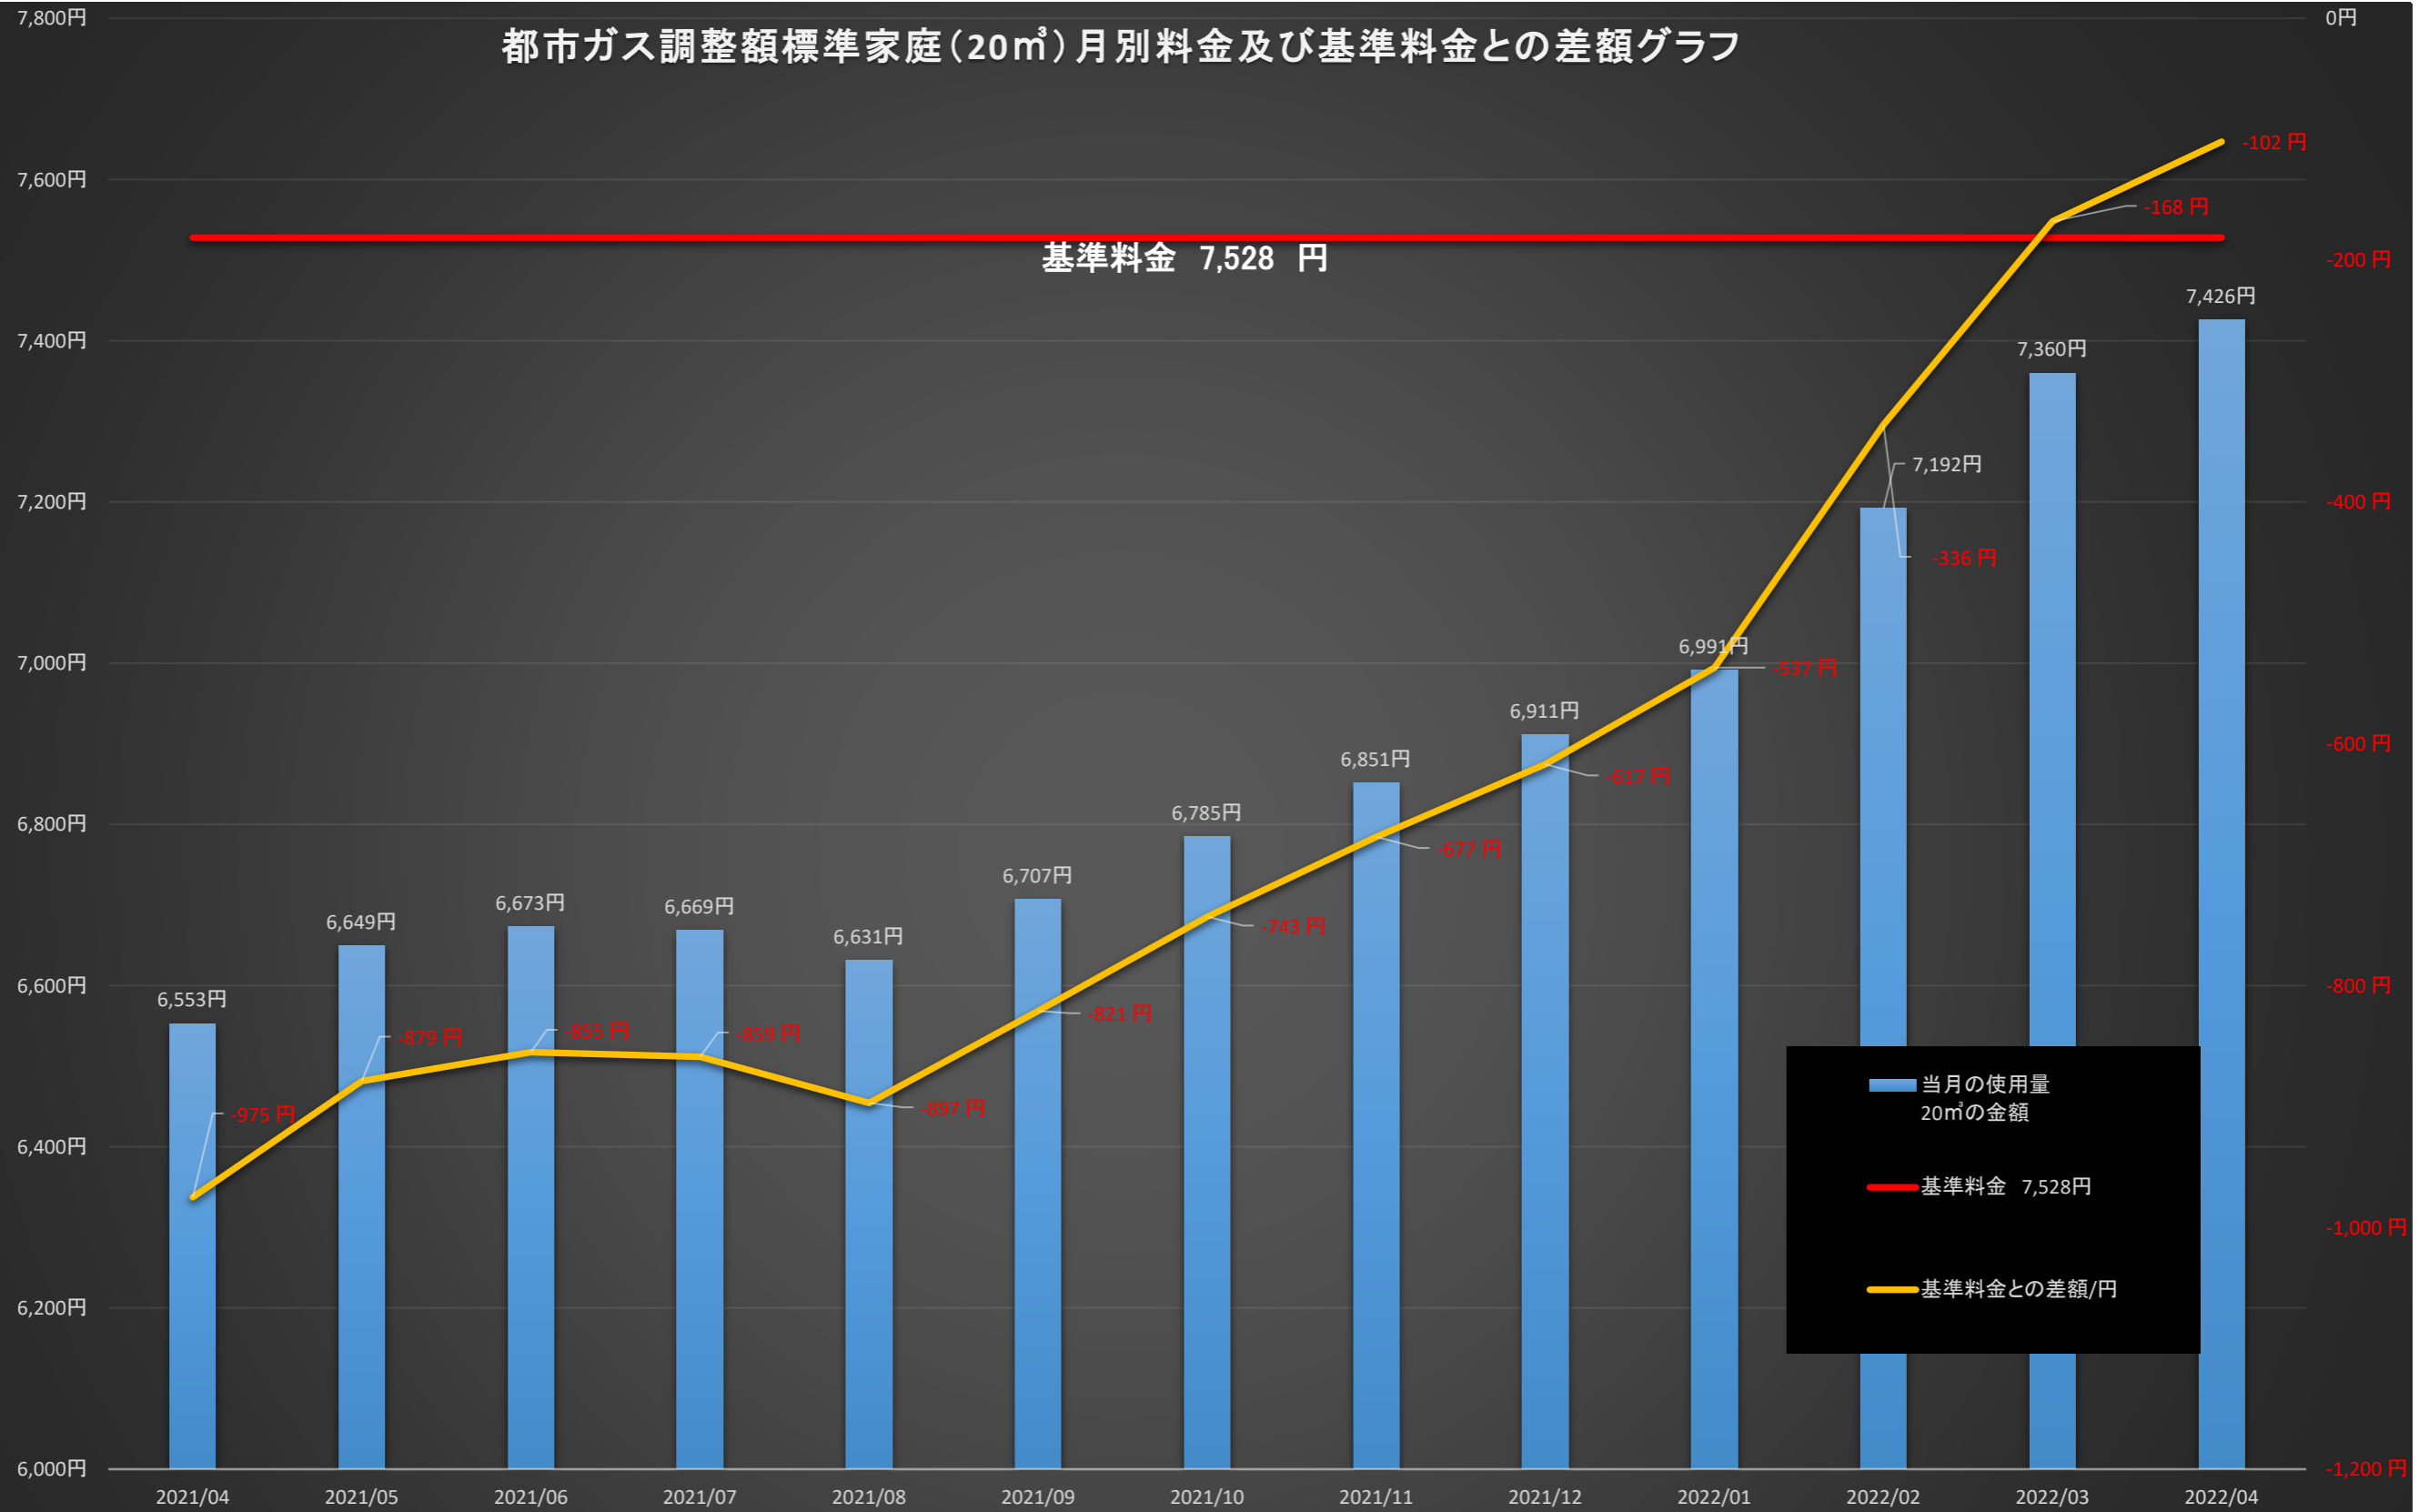

都市ガス調整額標準家庭(20m³)月別料金及び基準料金との差額グラフ

	2021/04	2021/05	2021/06	2021/07	2021/08	2021/09	2021/10	2021/11	2021/12	2022/01	2022/02	2022/03	2022/04
当月の使用量 20m ³ の金額	6,553円	6,649円	6,673円	6,669円	6,631円	6,707円	6,785円	6,851円	6,911円	6,991円	7,192円	7,360円	7,426円
基準料金 7,528円	7,528円	7,528円	7,528円	7,528円	7,528円	7,528円	7,528円	7,528円	7,528円	7,528円	7,528円	7,528円	7,528円
基準料金との差額/円	-975円	-879円	-855円	-859円	-897円	-821円	-743円	-677円	-617円	-537円	-336円	-168円	-102円