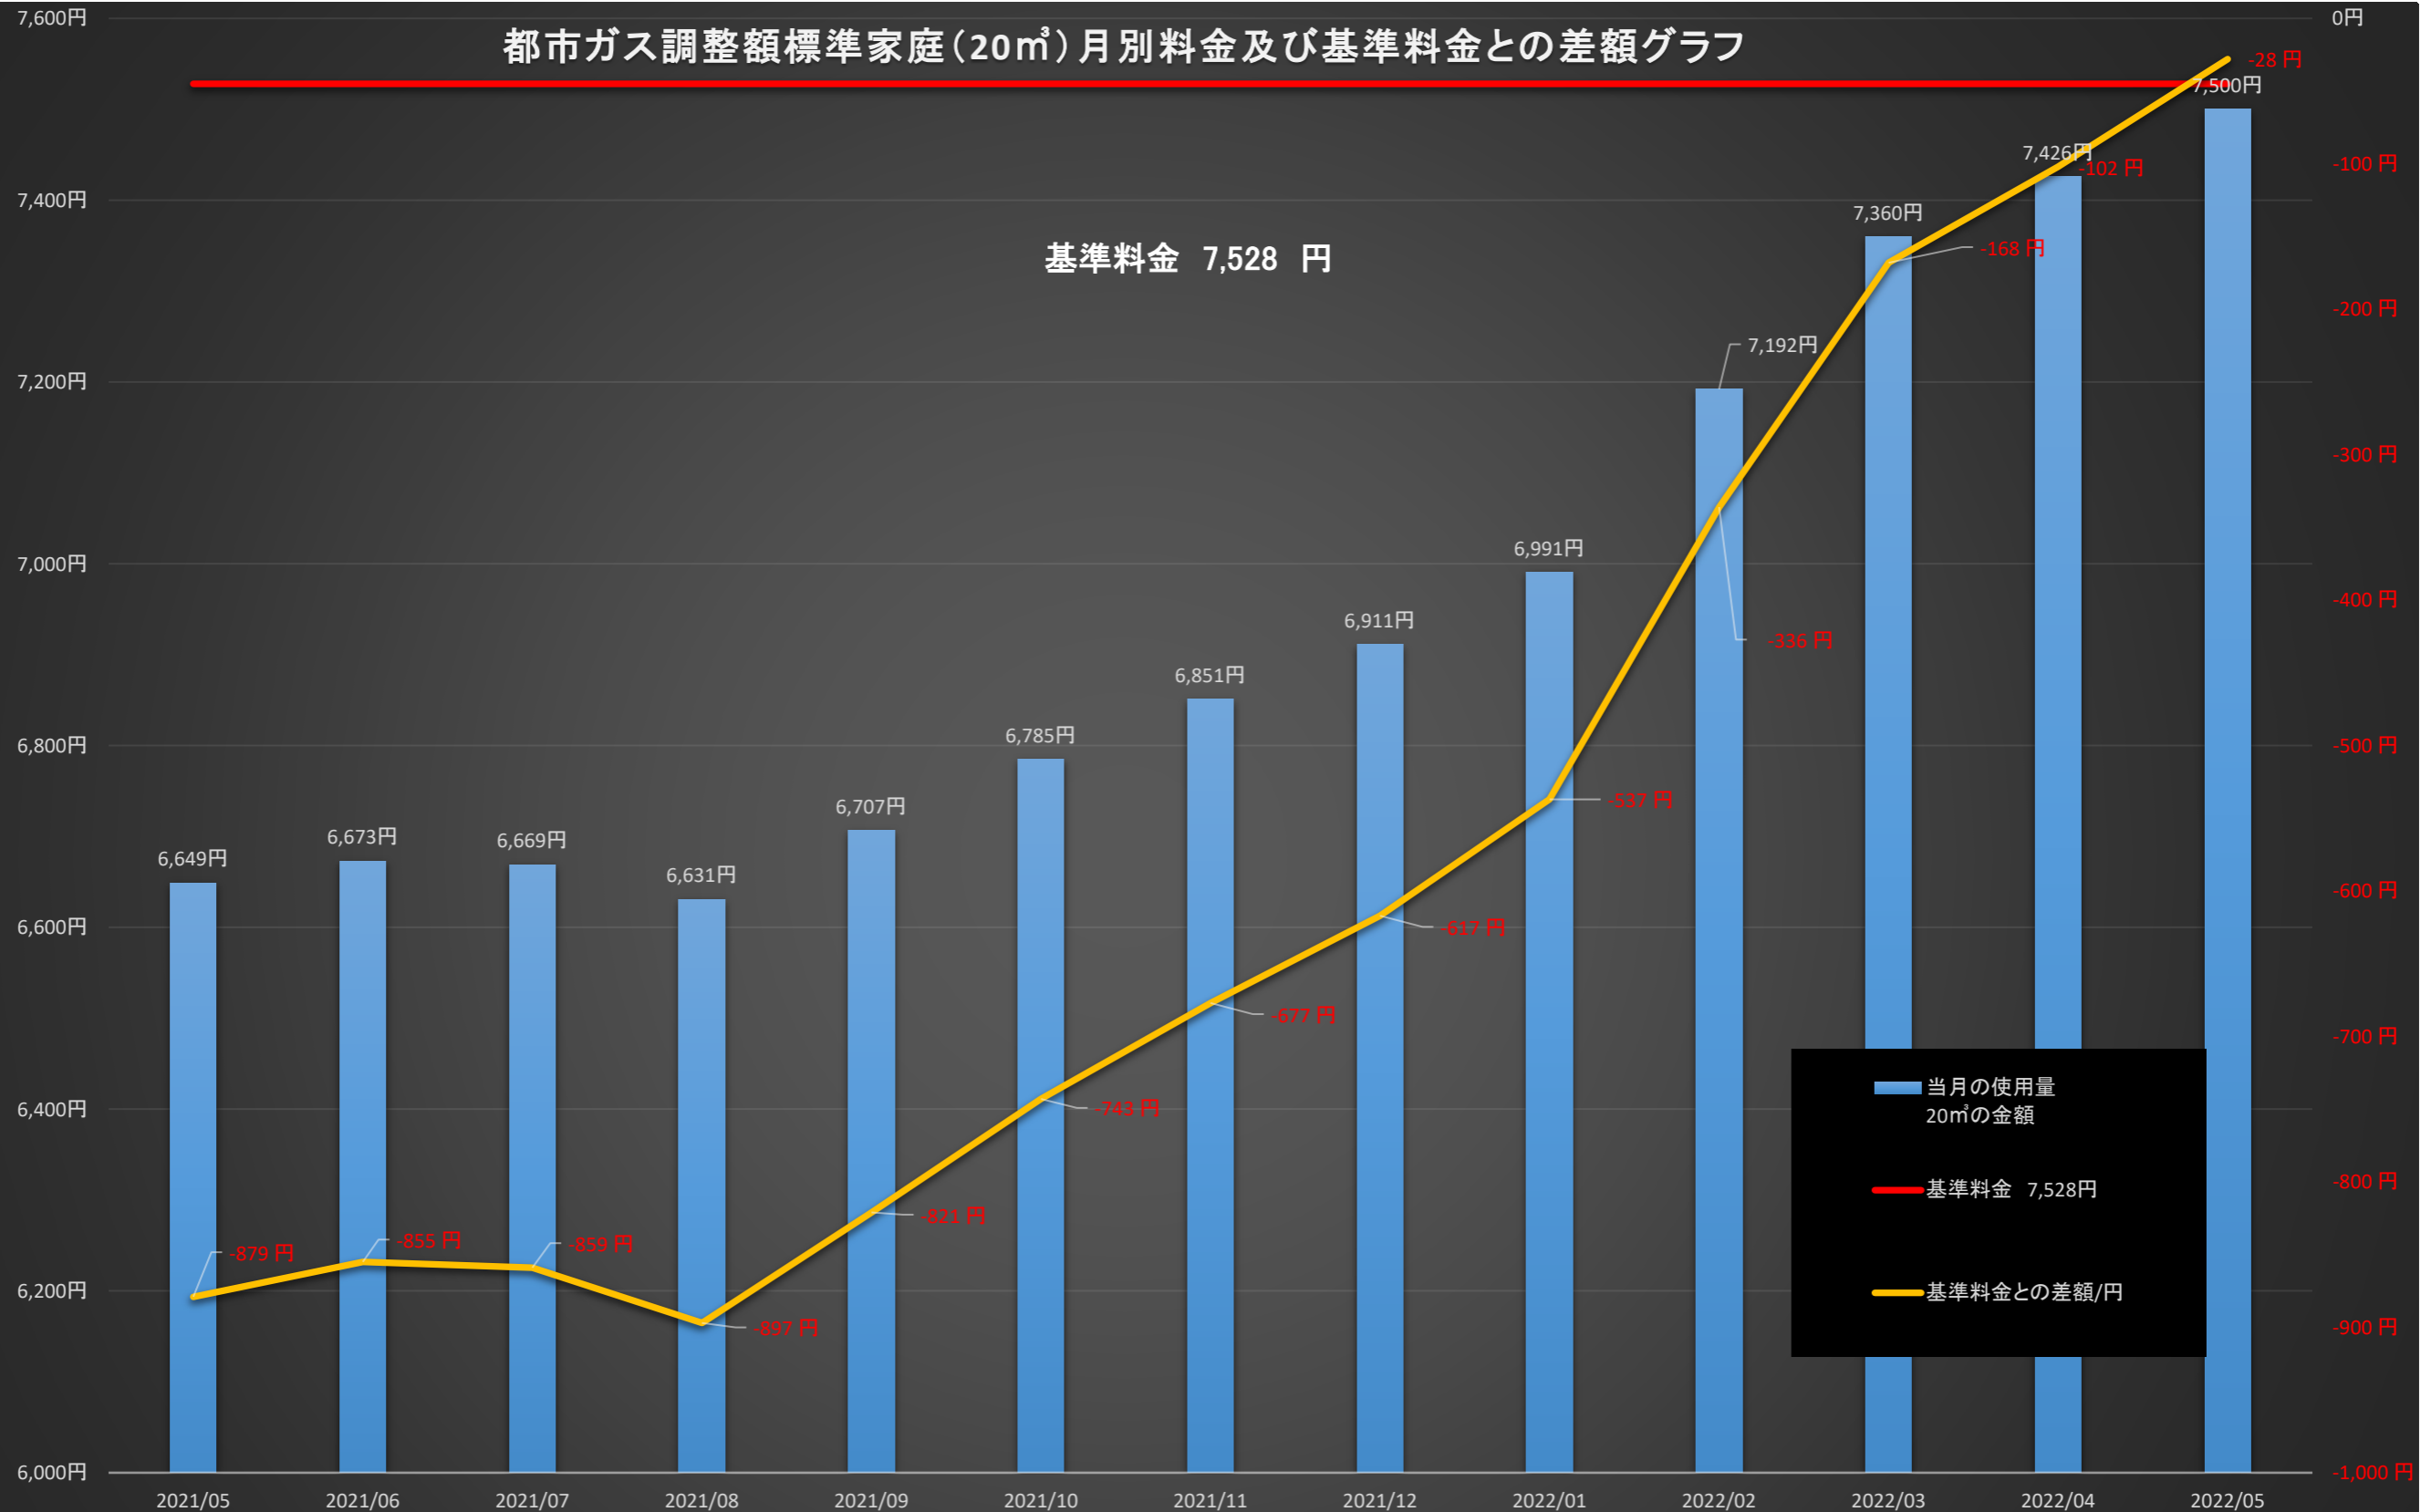

都市ガス調整額標準家庭(20m³)月別料金及び基準料金との差額グラフ

基準料金 7,528 円

	2021/05	2021/06	2021/07	2021/08	2021/09	2021/10	2021/11	2021/12	2022/01	2022/02	2022/03	2022/04	2022/05
当月の使用量 20m ³ の金額	6,649円	6,673円	6,669円	6,631円	6,707円	6,785円	6,851円	6,911円	6,991円	7,192円	7,360円	7,426円	7,500円
基準料金 7,528円	7,528円	7,528円	7,528円	7,528円	7,528円	7,528円	7,528円	7,528円	7,528円	7,528円	7,528円	7,528円	7,528円
基準料金との差額/円	-879円	-855円	-859円	-897円	-821円	-743円	-677円	-617円	-537円	-336円	-168円	-102円	-28円