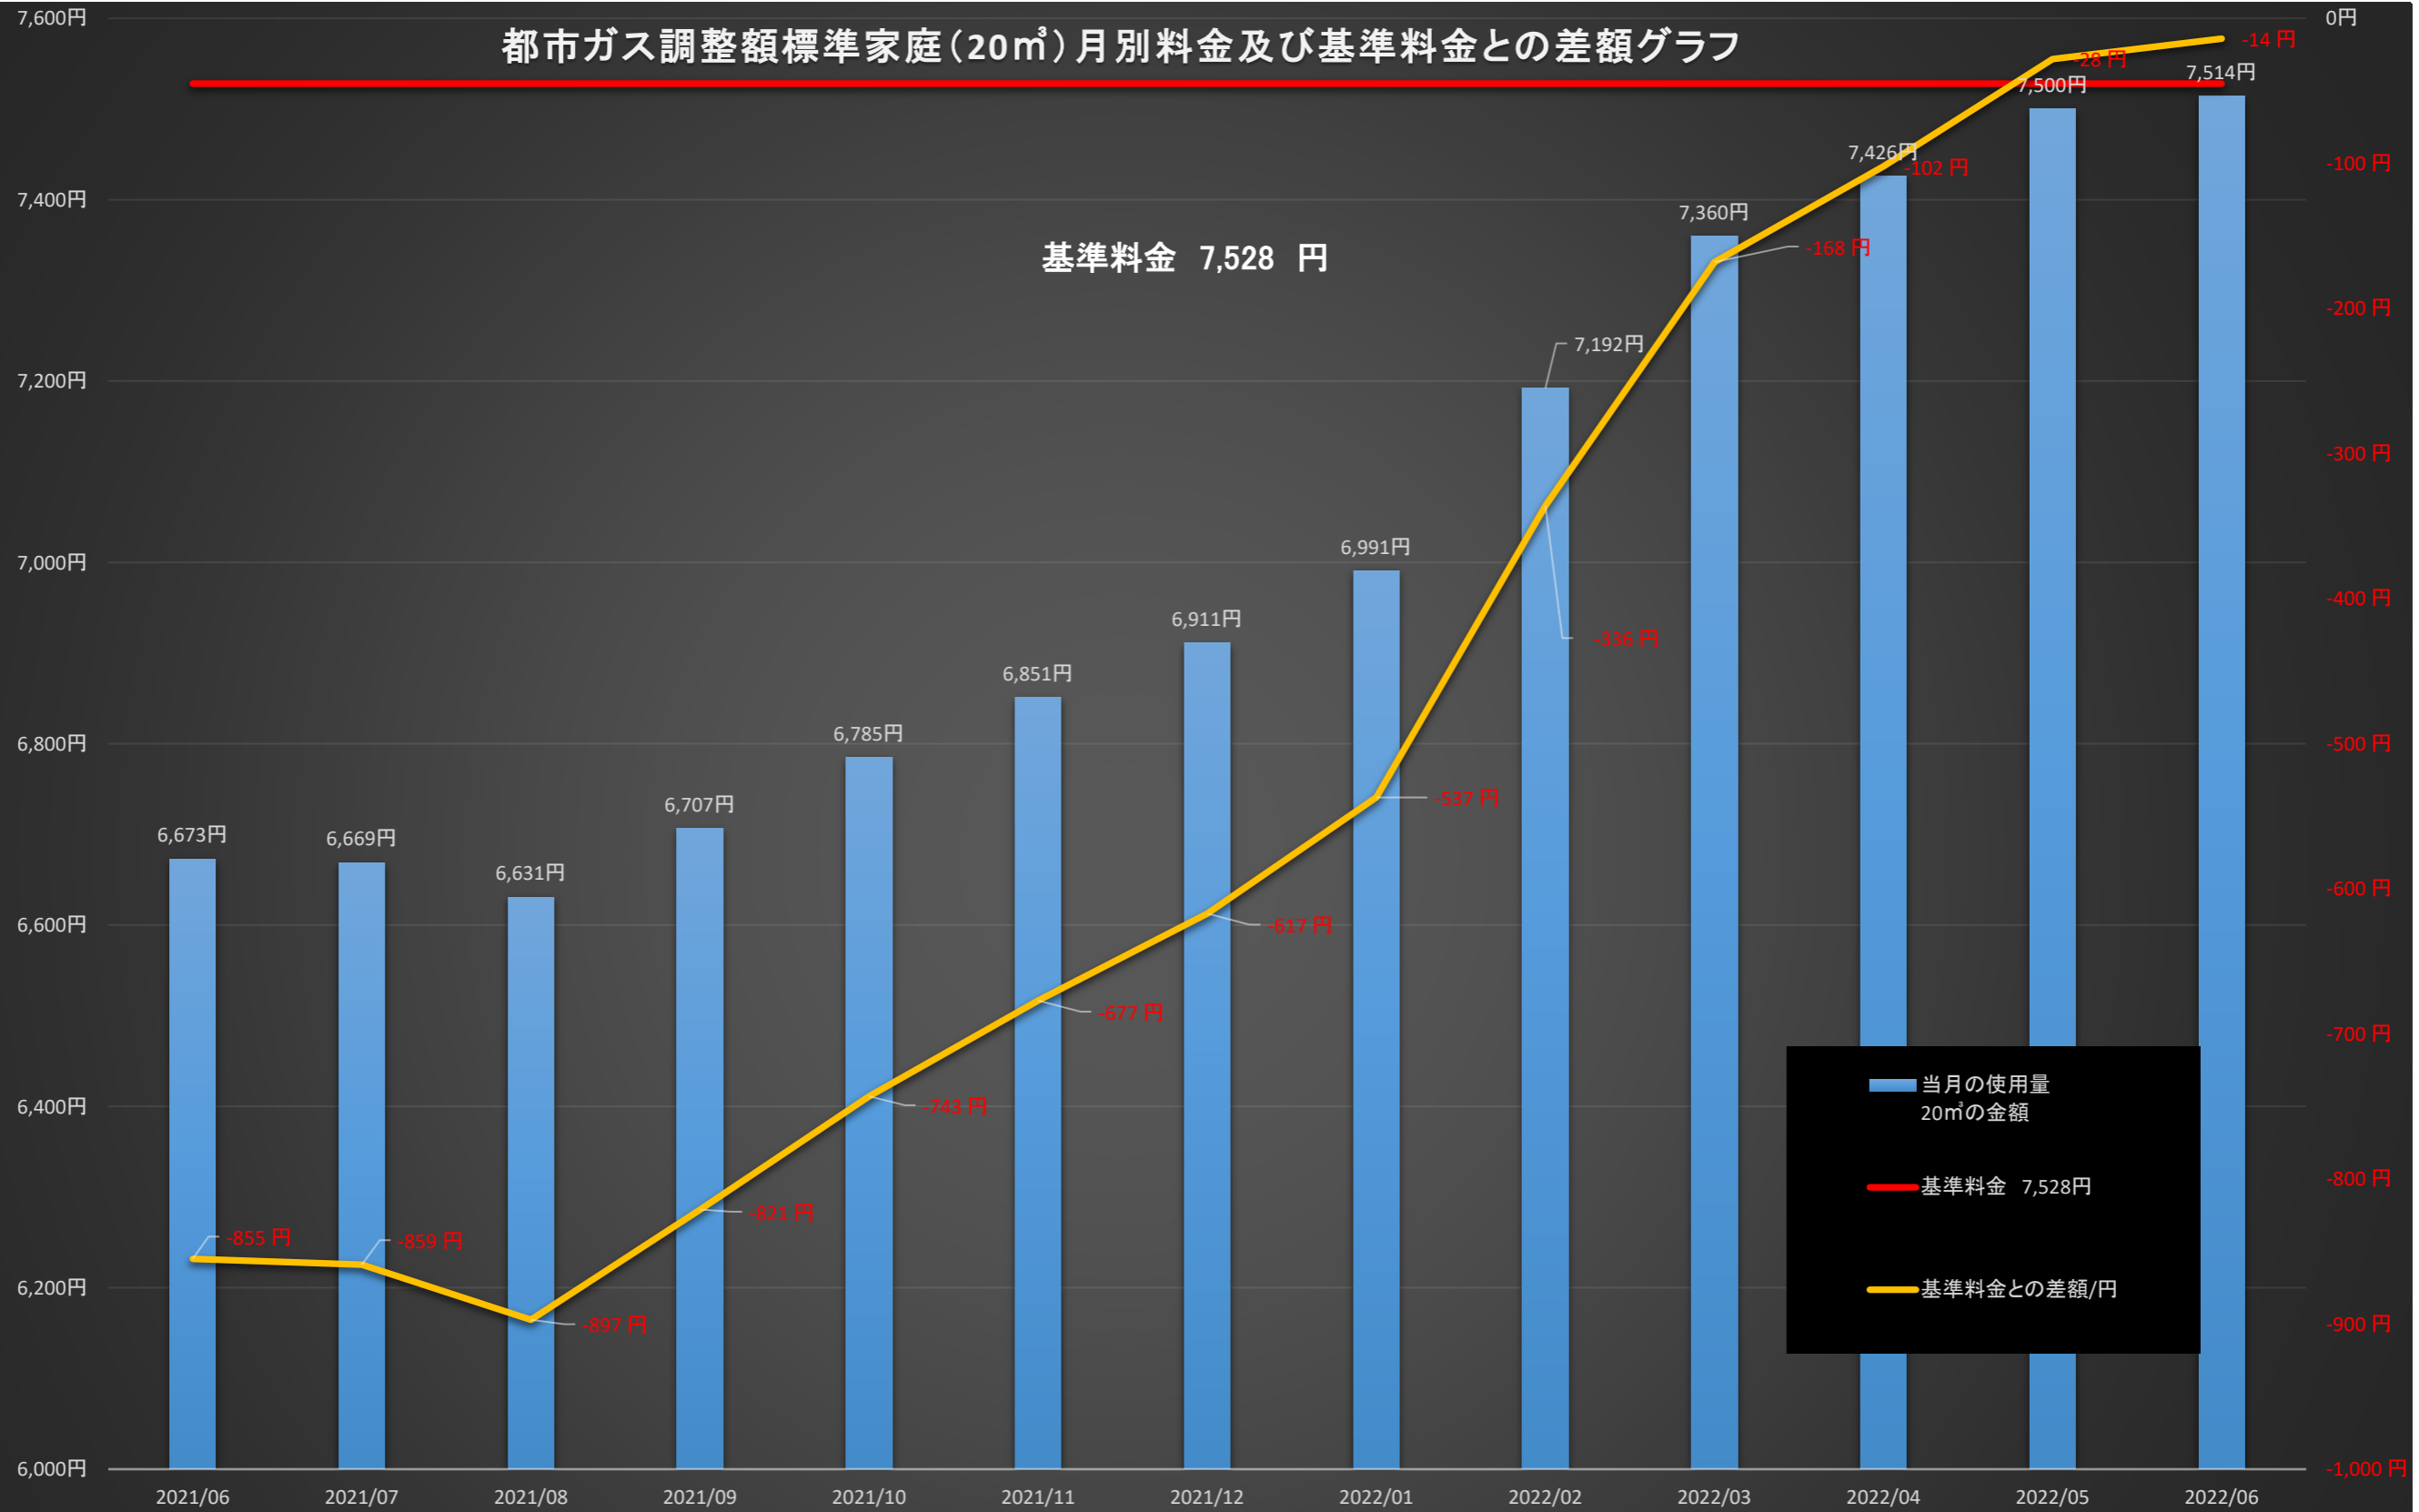

都市ガス調整額標準家庭(20m³)月別料金及び基準料金との差額グラフ

基準料金 7,528 円

	2021/06	2021/07	2021/08	2021/09	2021/10	2021/11	2021/12	2022/01	2022/02	2022/03	2022/04	2022/05	2022/06
当月の使用量 20m ³ の金額	6,673円	6,669円	6,631円	6,707円	6,785円	6,851円	6,911円	6,991円	7,192円	7,360円	7,426円	7,500円	7,514円
基準料金 7,528円	7,528円	7,528円	7,528円	7,528円	7,528円	7,528円	7,528円	7,528円	7,528円	7,528円	7,528円	7,528円	7,528円
基準料金との差額/円	-855円	-859円	-897円	-821円	-743円	-677円	-617円	-537円	-336円	-168円	-102円	-28円	-14円