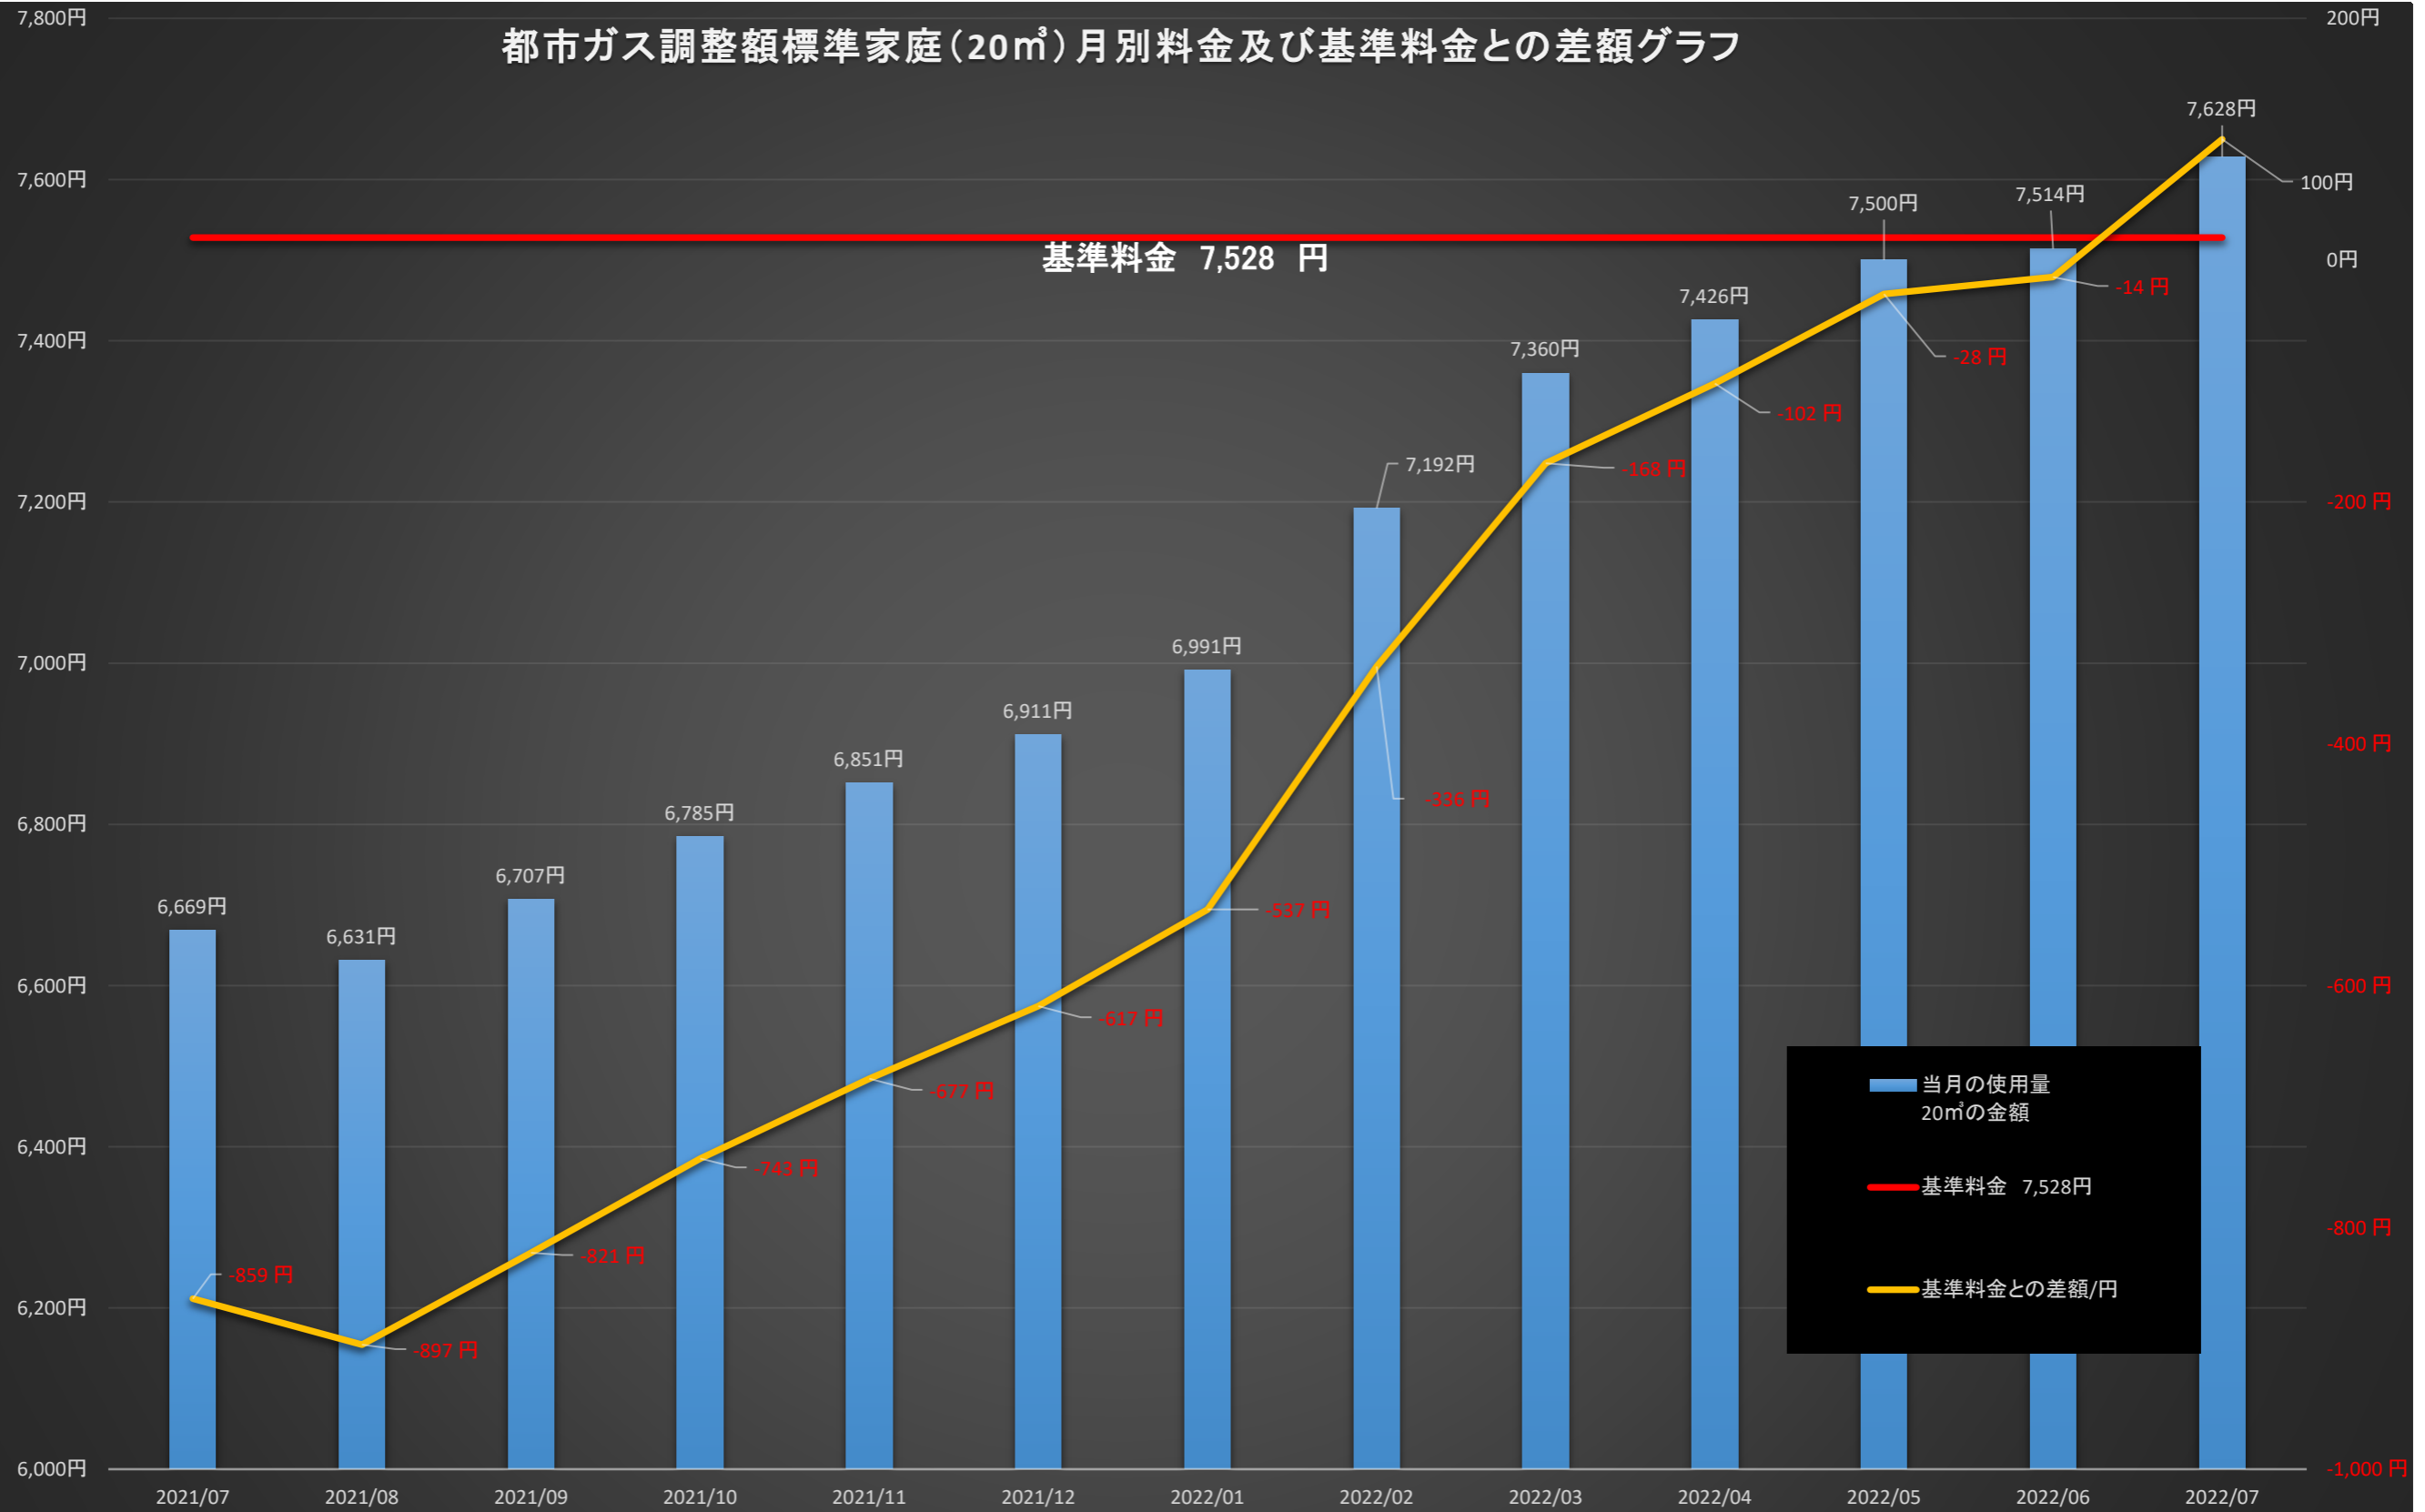

都市ガス調整額標準家庭(20m³)月別料金及び基準料金との差額グラフ

	2021/07	2021/08	2021/09	2021/10	2021/11	2021/12	2022/01	2022/02	2022/03	2022/04	2022/05	2022/06	2022/07
当月の使用量 20m ³ の金額	6,669円	6,631円	6,707円	6,785円	6,851円	6,911円	6,991円	7,192円	7,360円	7,426円	7,500円	7,514円	7,628円
基準料金 7,528円	7,528円	7,528円	7,528円	7,528円	7,528円	7,528円	7,528円	7,528円	7,528円	7,528円	7,528円	7,528円	7,528円
基準料金との差額/円	-859円	-897円	-821円	-743円	-677円	-617円	-537円	-336円	-168円	-102円	-28円	-14円	100円