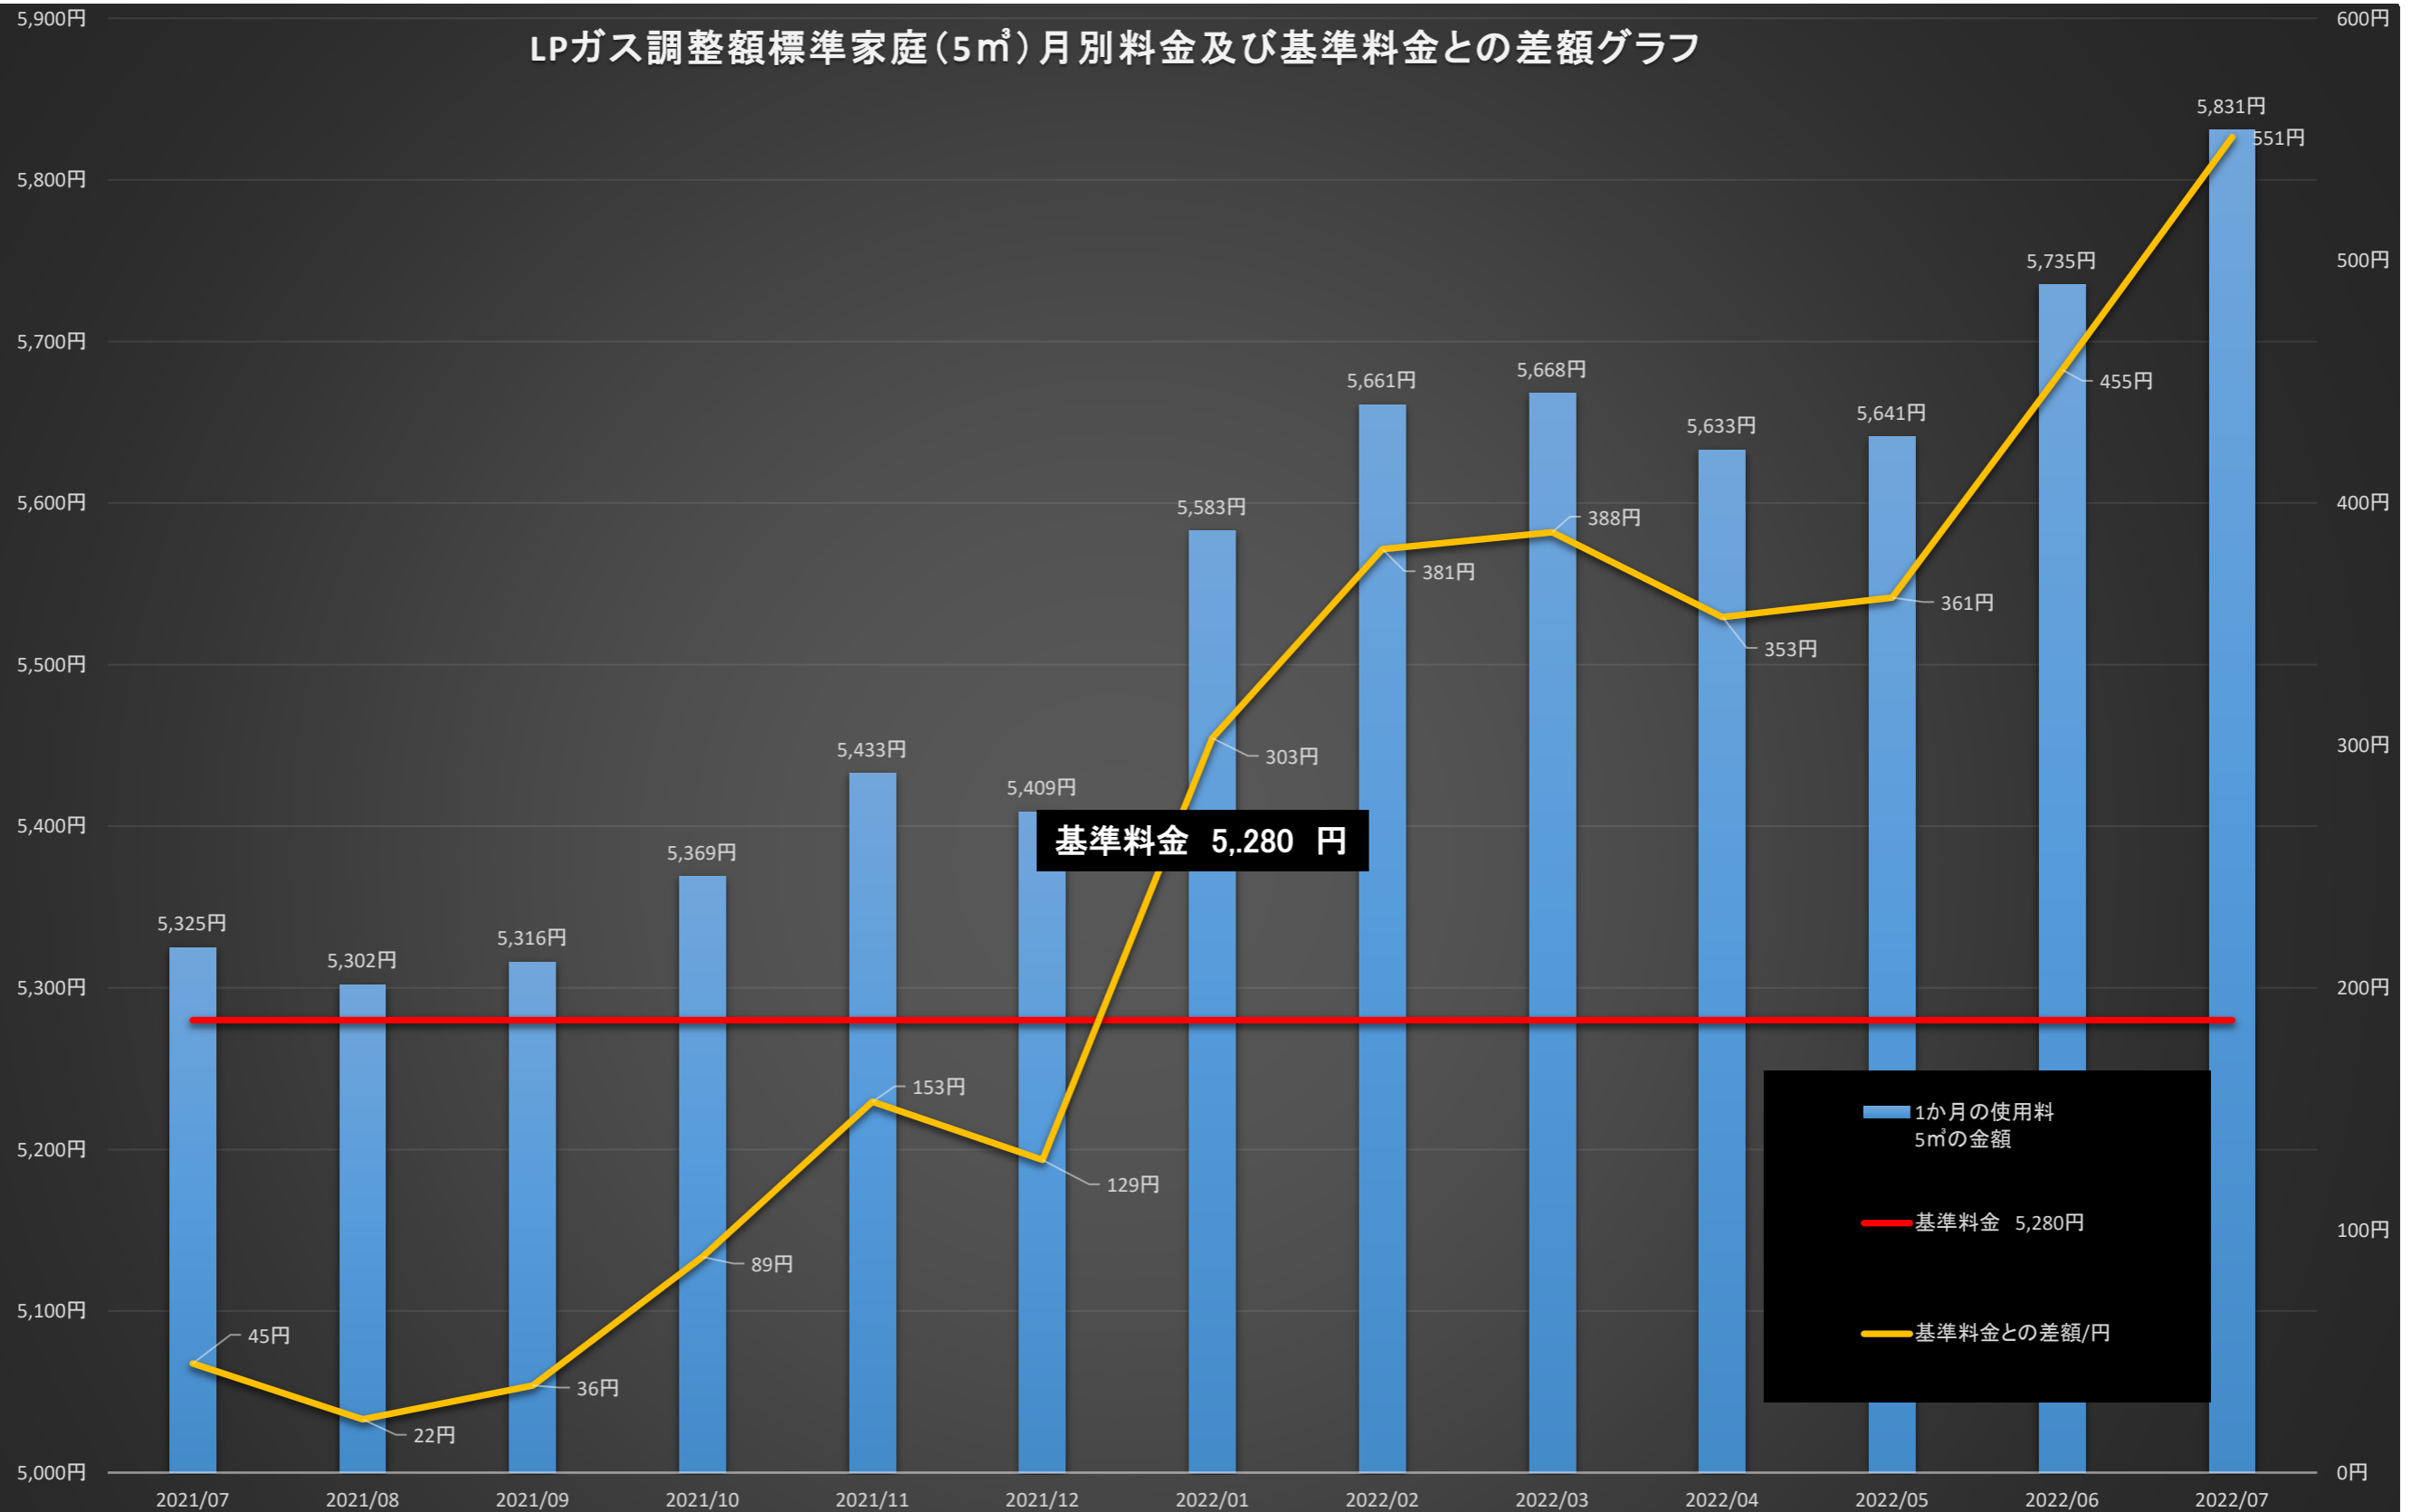

LPガス調整額標準家庭(5m³)月別料金及び基準料金との差額グラフ

基準料金 5,280 円

- 1か月の使用料 5m³の金額
- 基準料金 5,280円
- 基準料金との差額/円

	2021/07	2021/08	2021/09	2021/10	2021/11	2021/12	2022/01	2022/02	2022/03	2022/04	2022/05	2022/06	2022/07
■ 1か月の使用料 5m ³ の金額	5,325円	5,302円	5,316円	5,369円	5,433円	5,409円	5,583円	5,661円	5,668円	5,633円	5,641円	5,735円	5,831円
— 基準料金 5,280円	5,280円	5,280円	5,280円	5,280円	5,280円	5,280円	5,280円	5,280円	5,280円	5,280円	5,280円	5,280円	5,280円
— 基準料金との差額/円	45円	22円	36円	89円	153円	129円	303円	381円	388円	353円	361円	455円	551円