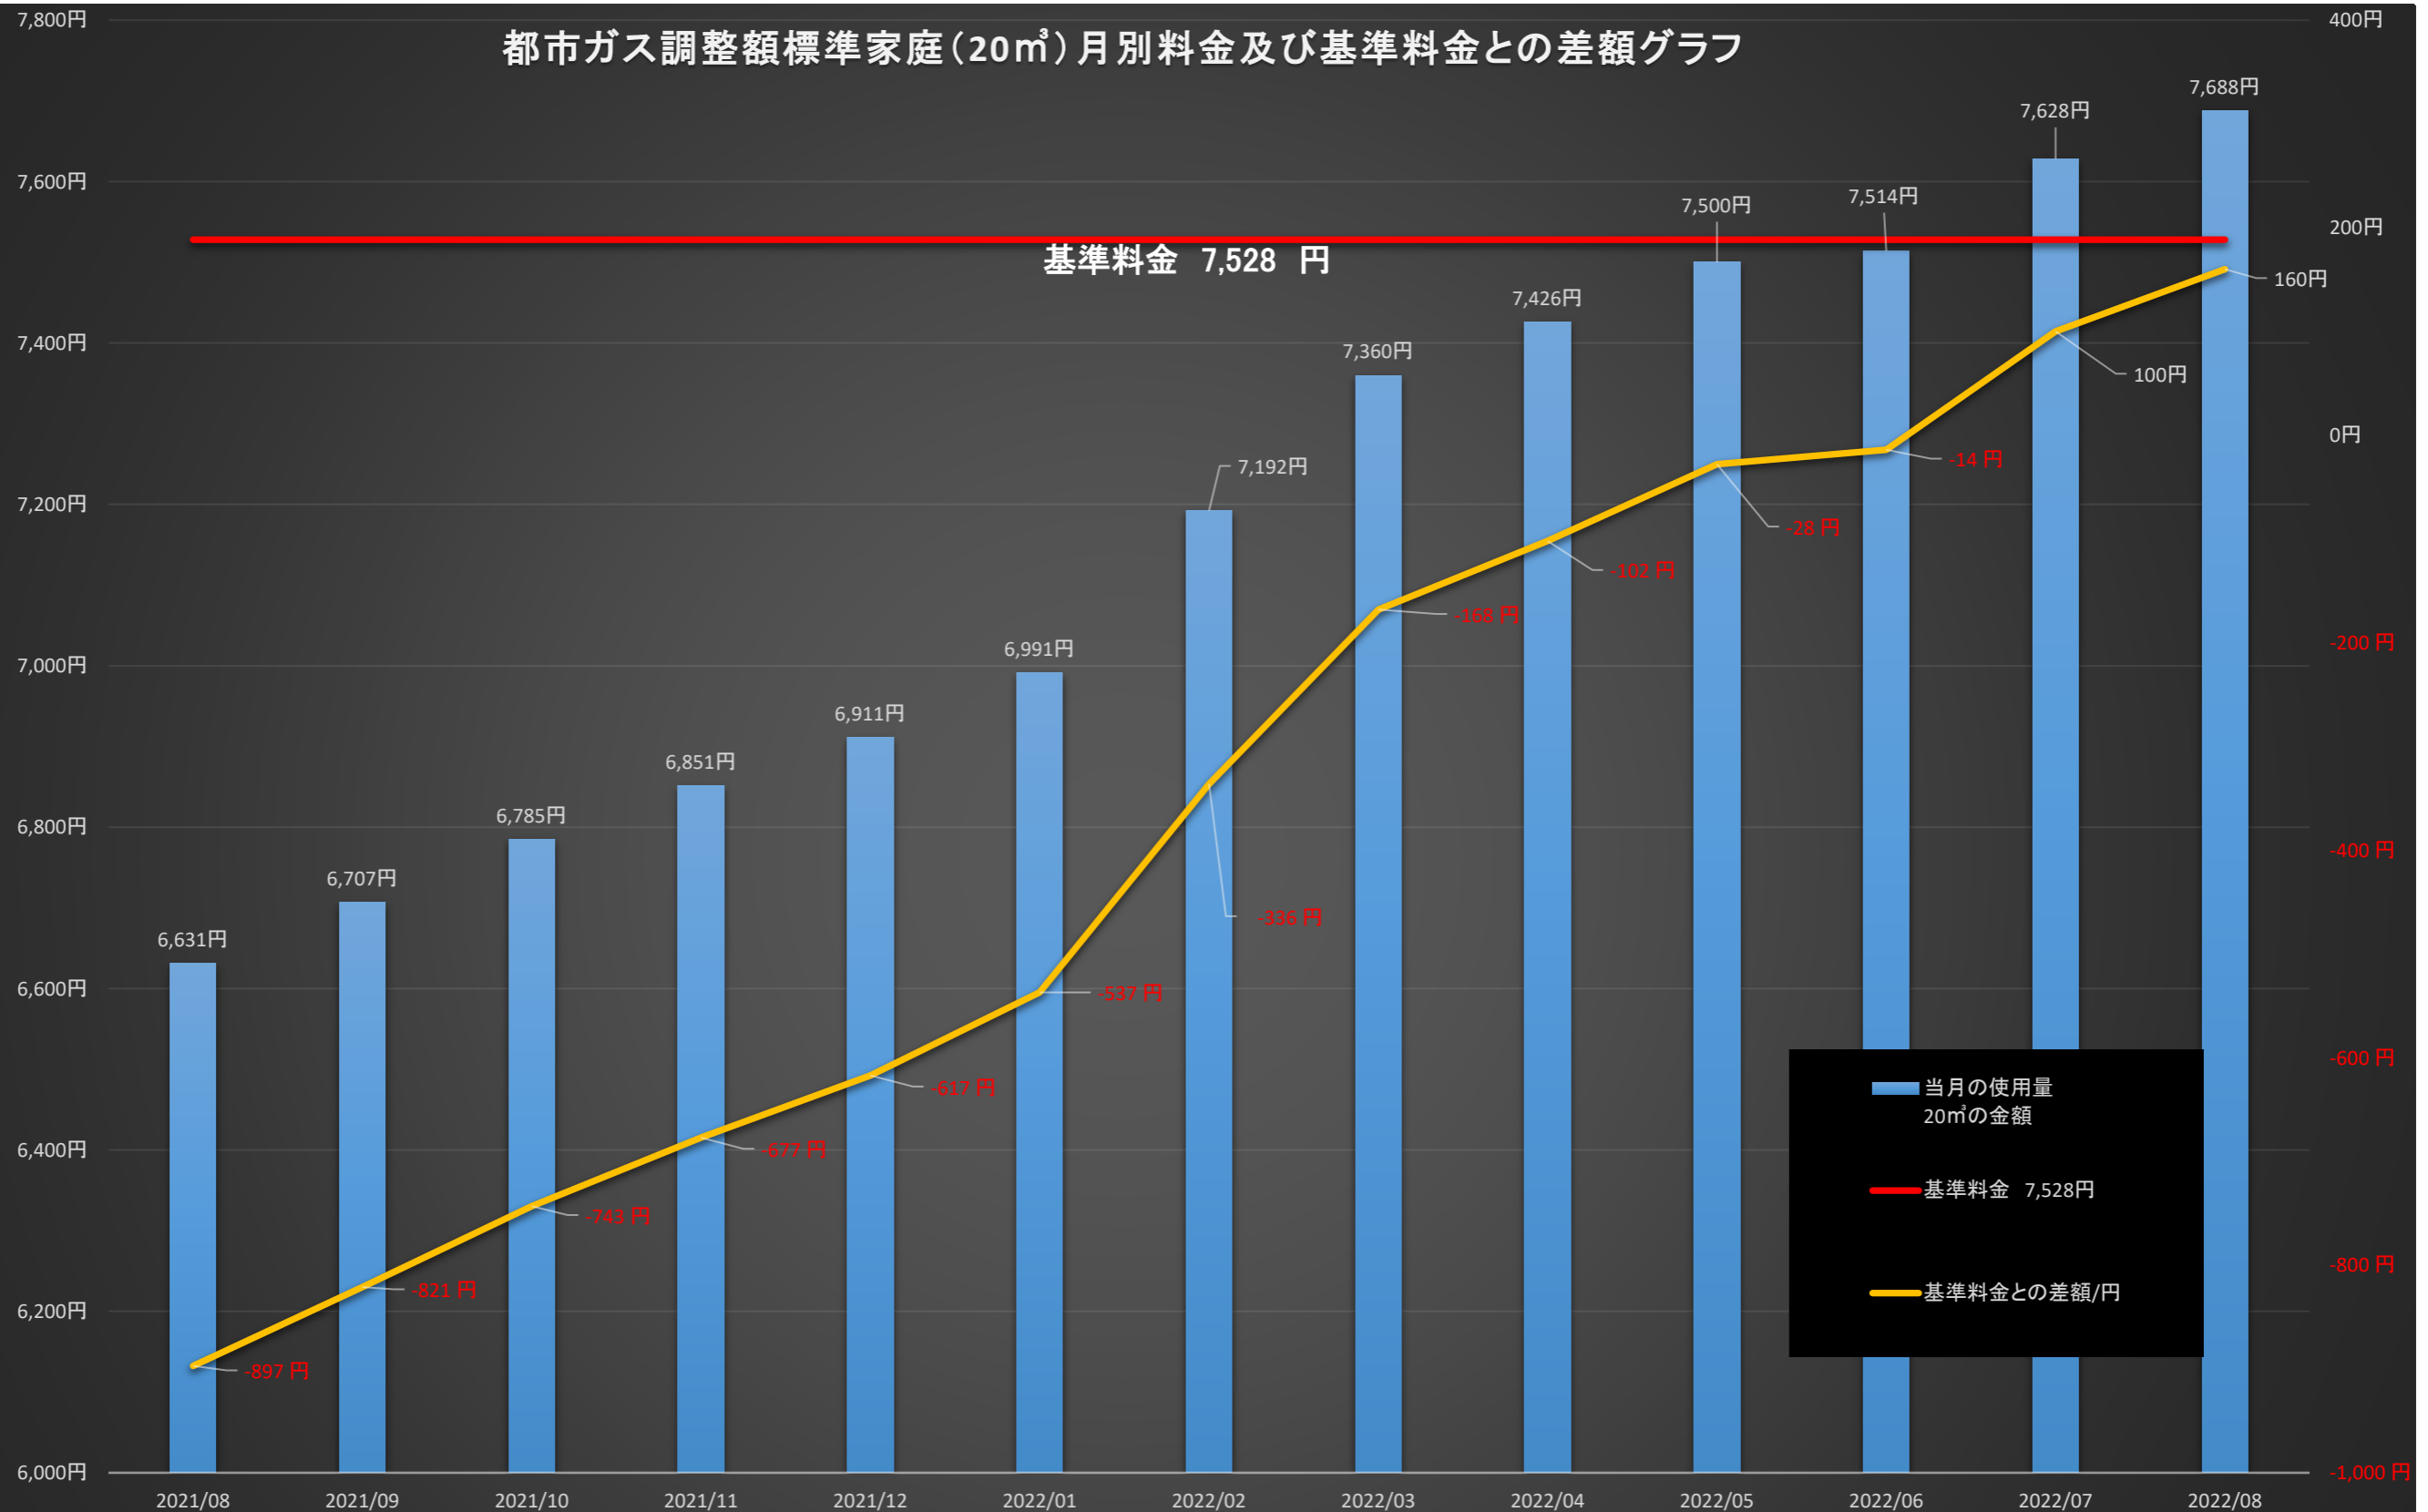

都市ガス調整額標準家庭(20m³)月別料金及び基準料金との差額グラフ

	2021/08	2021/09	2021/10	2021/11	2021/12	2022/01	2022/02	2022/03	2022/04	2022/05	2022/06	2022/07	2022/08
当月の使用量 20m ³ の金額	6,631円	6,707円	6,785円	6,851円	6,911円	6,991円	7,192円	7,360円	7,426円	7,500円	7,514円	7,628円	7,688円
基準料金 7,528円	7,528円	7,528円	7,528円	7,528円	7,528円	7,528円	7,528円	7,528円	7,528円	7,528円	7,528円	7,528円	7,528円
基準料金との差額/円	-897円	-821円	-743円	-677円	-617円	-537円	-336円	-168円	-102円	-28円	-14円	100円	160円