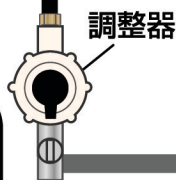

ガスメーターを通さずにLPガスをお使いの方は、ご使用の容器（ボンベ）や配管（金属管やガスホース）をご確認ください。

ご確認いただいた容器や配管が次のような場合には、LPガス販売店に連絡してください。

- 8キログラムよりも大きい容器が取り付けられている場合
- 何キログラムの容器を使用しているのか分からない場合
- 配管が劣化しているように見える場合

8キログラム容器

- ・ガスメーターには安全装置が組み込まれています。
- ・ガスメーターが付いていなくても8キログラム以下の小型容器の場合は使用できます。

最近、ガスホースの接続不良などで、大きな事故が起きています。事故防止のために、ぜひLPガス販売店の点検を受けてください。

《点検・調査などの保安業務は法定事項です!》

必ず守ってください。

屋内の配管工事や新しいガス器具の取付け、取外しは専門業者（LPガス販売店）に依頼し、自分で行うことは絶対にやめてください。

必ず点検や調査を受けてください。

屋内のガス器具や設備の点検・調査は、LPガス販売事業者に対して法律で実施することが義務付けられています。供給開始の時や定期設備調査の時などに行いますので、ご協力ください。