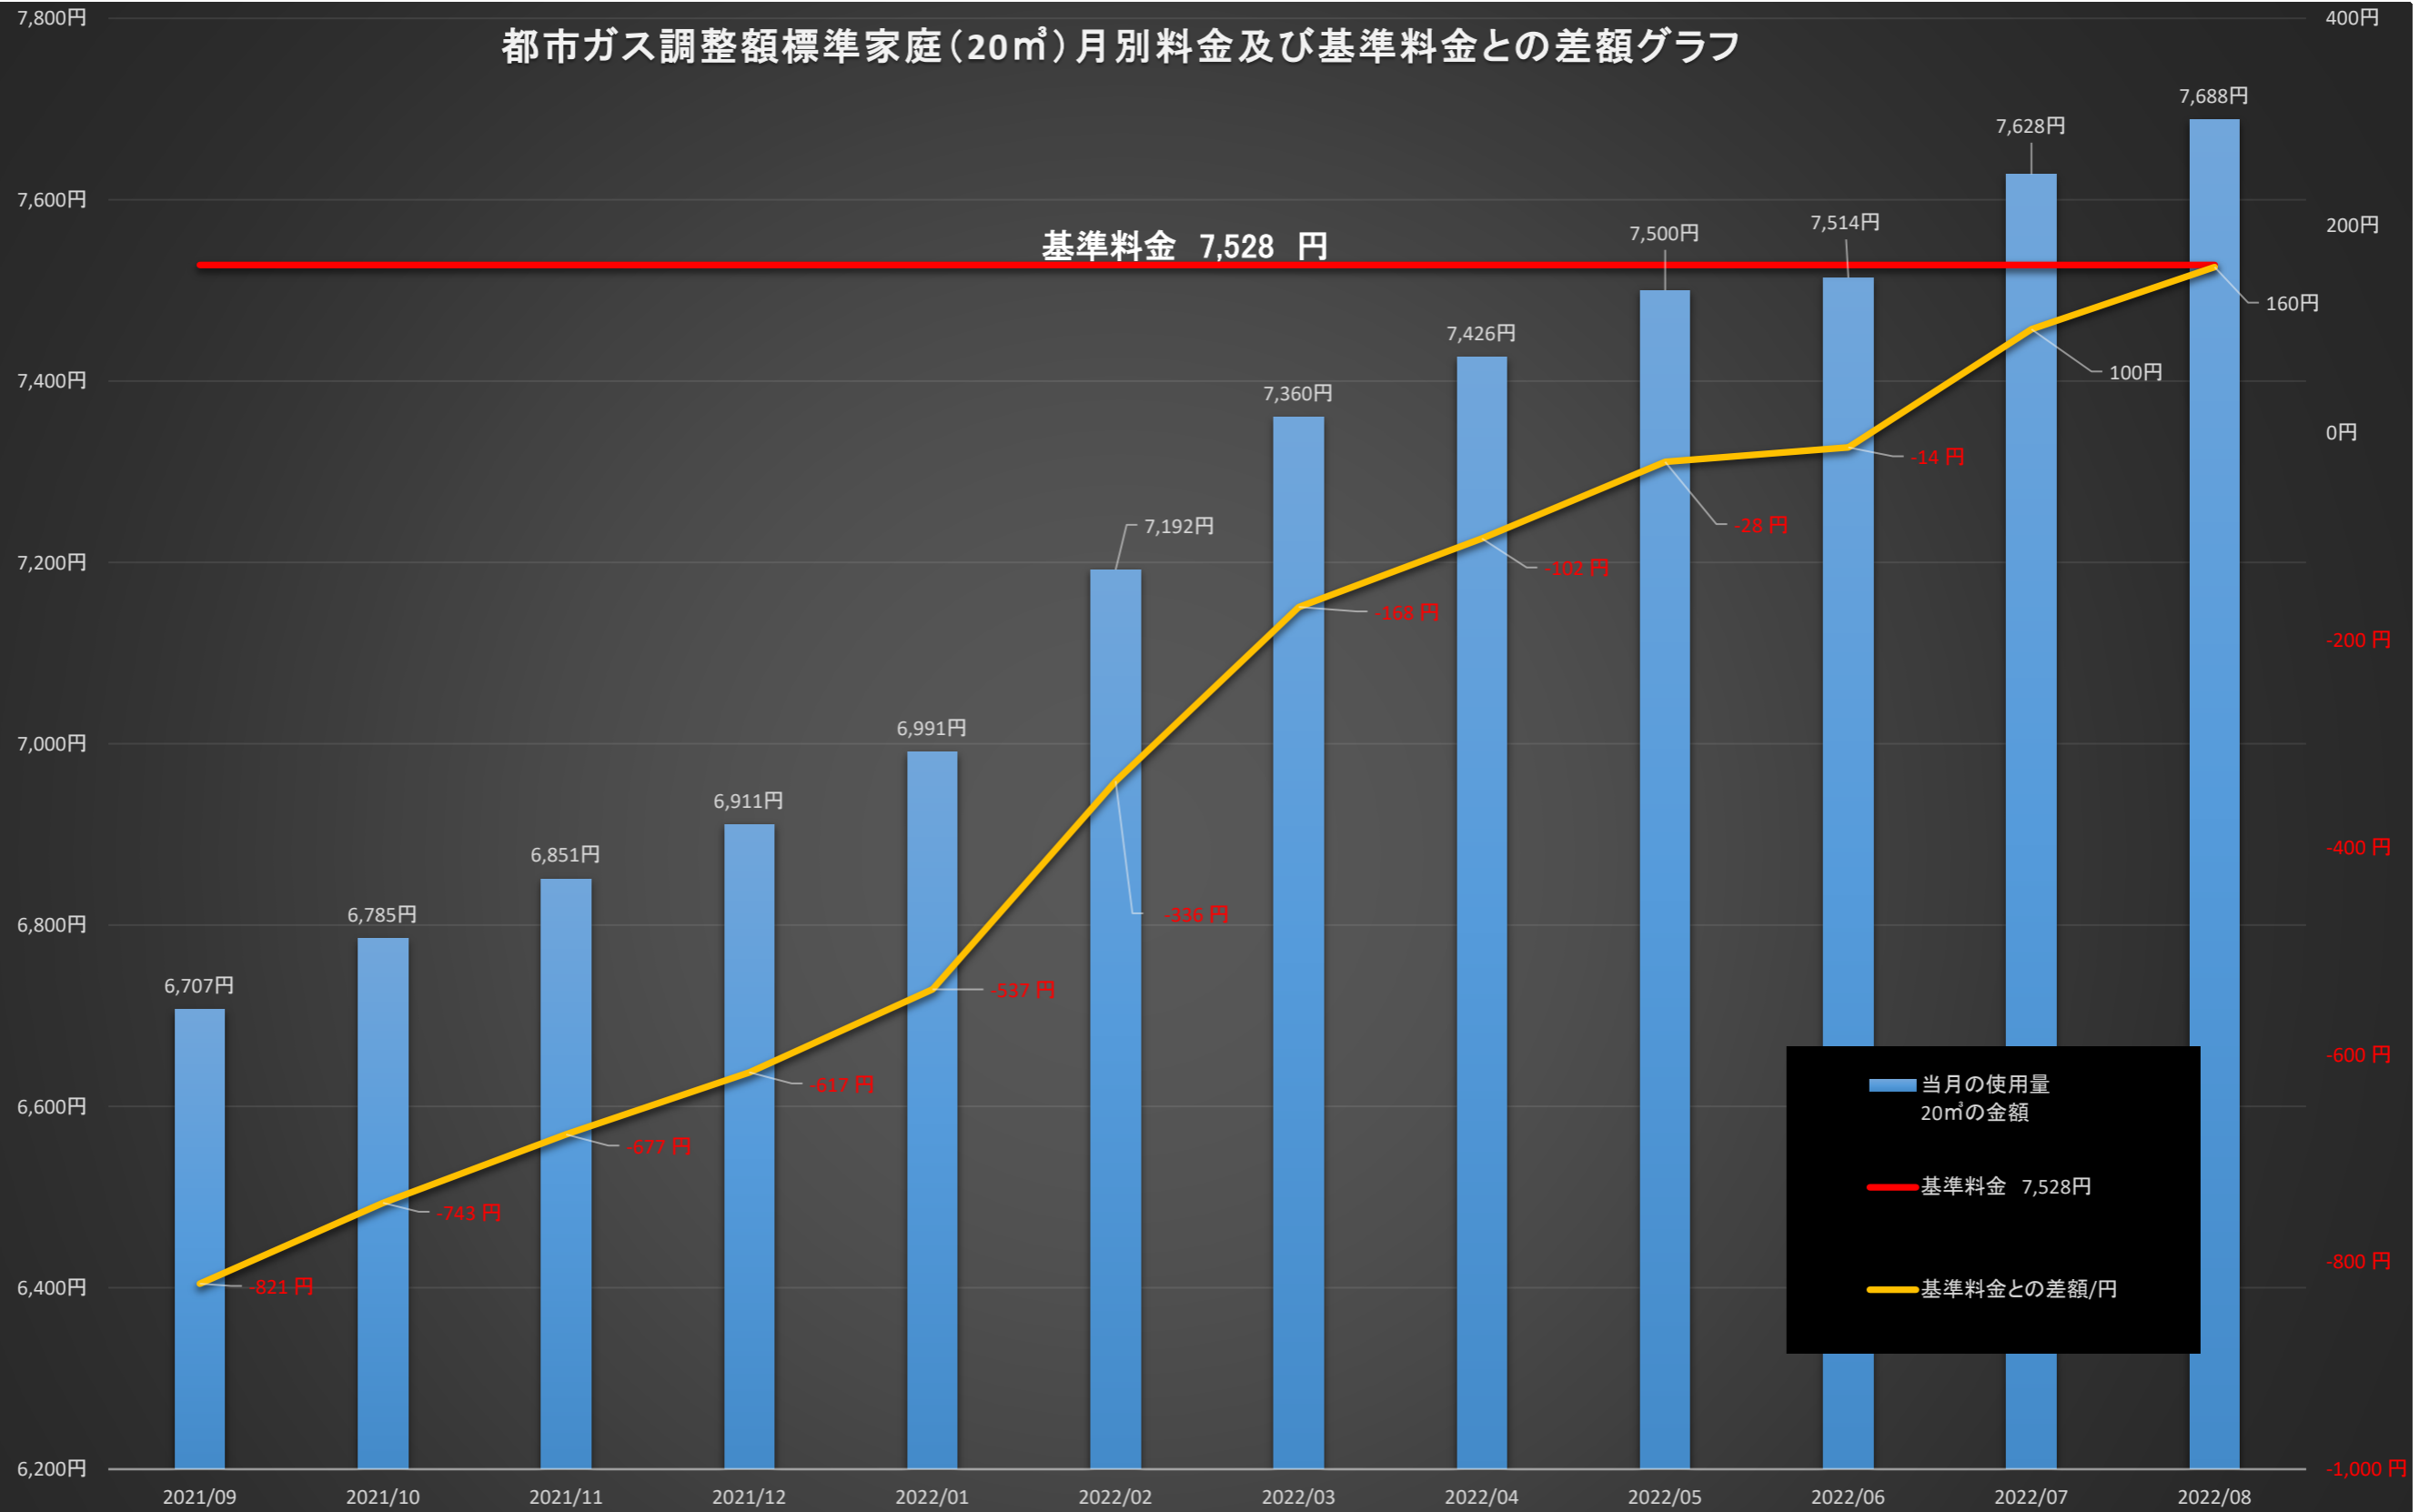

都市ガス調整額標準家庭(20m³)月別料金及び基準料金との差額グラフ

	2021/09	2021/10	2021/11	2021/12	2022/01	2022/02	2022/03	2022/04	2022/05	2022/06	2022/07	2022/08
当月の使用量 20m ³ の金額	6,707円	6,785円	6,851円	6,911円	6,991円	7,192円	7,360円	7,426円	7,500円	7,514円	7,628円	7,688円
基準料金 7,528円	7,528円	7,528円	7,528円	7,528円	7,528円	7,528円	7,528円	7,528円	7,528円	7,528円	7,528円	7,528円
基準料金との差額/円	-821円	-743円	-677円	-617円	-537円	-336円	-168円	-102円	-28円	-14円	100円	160円