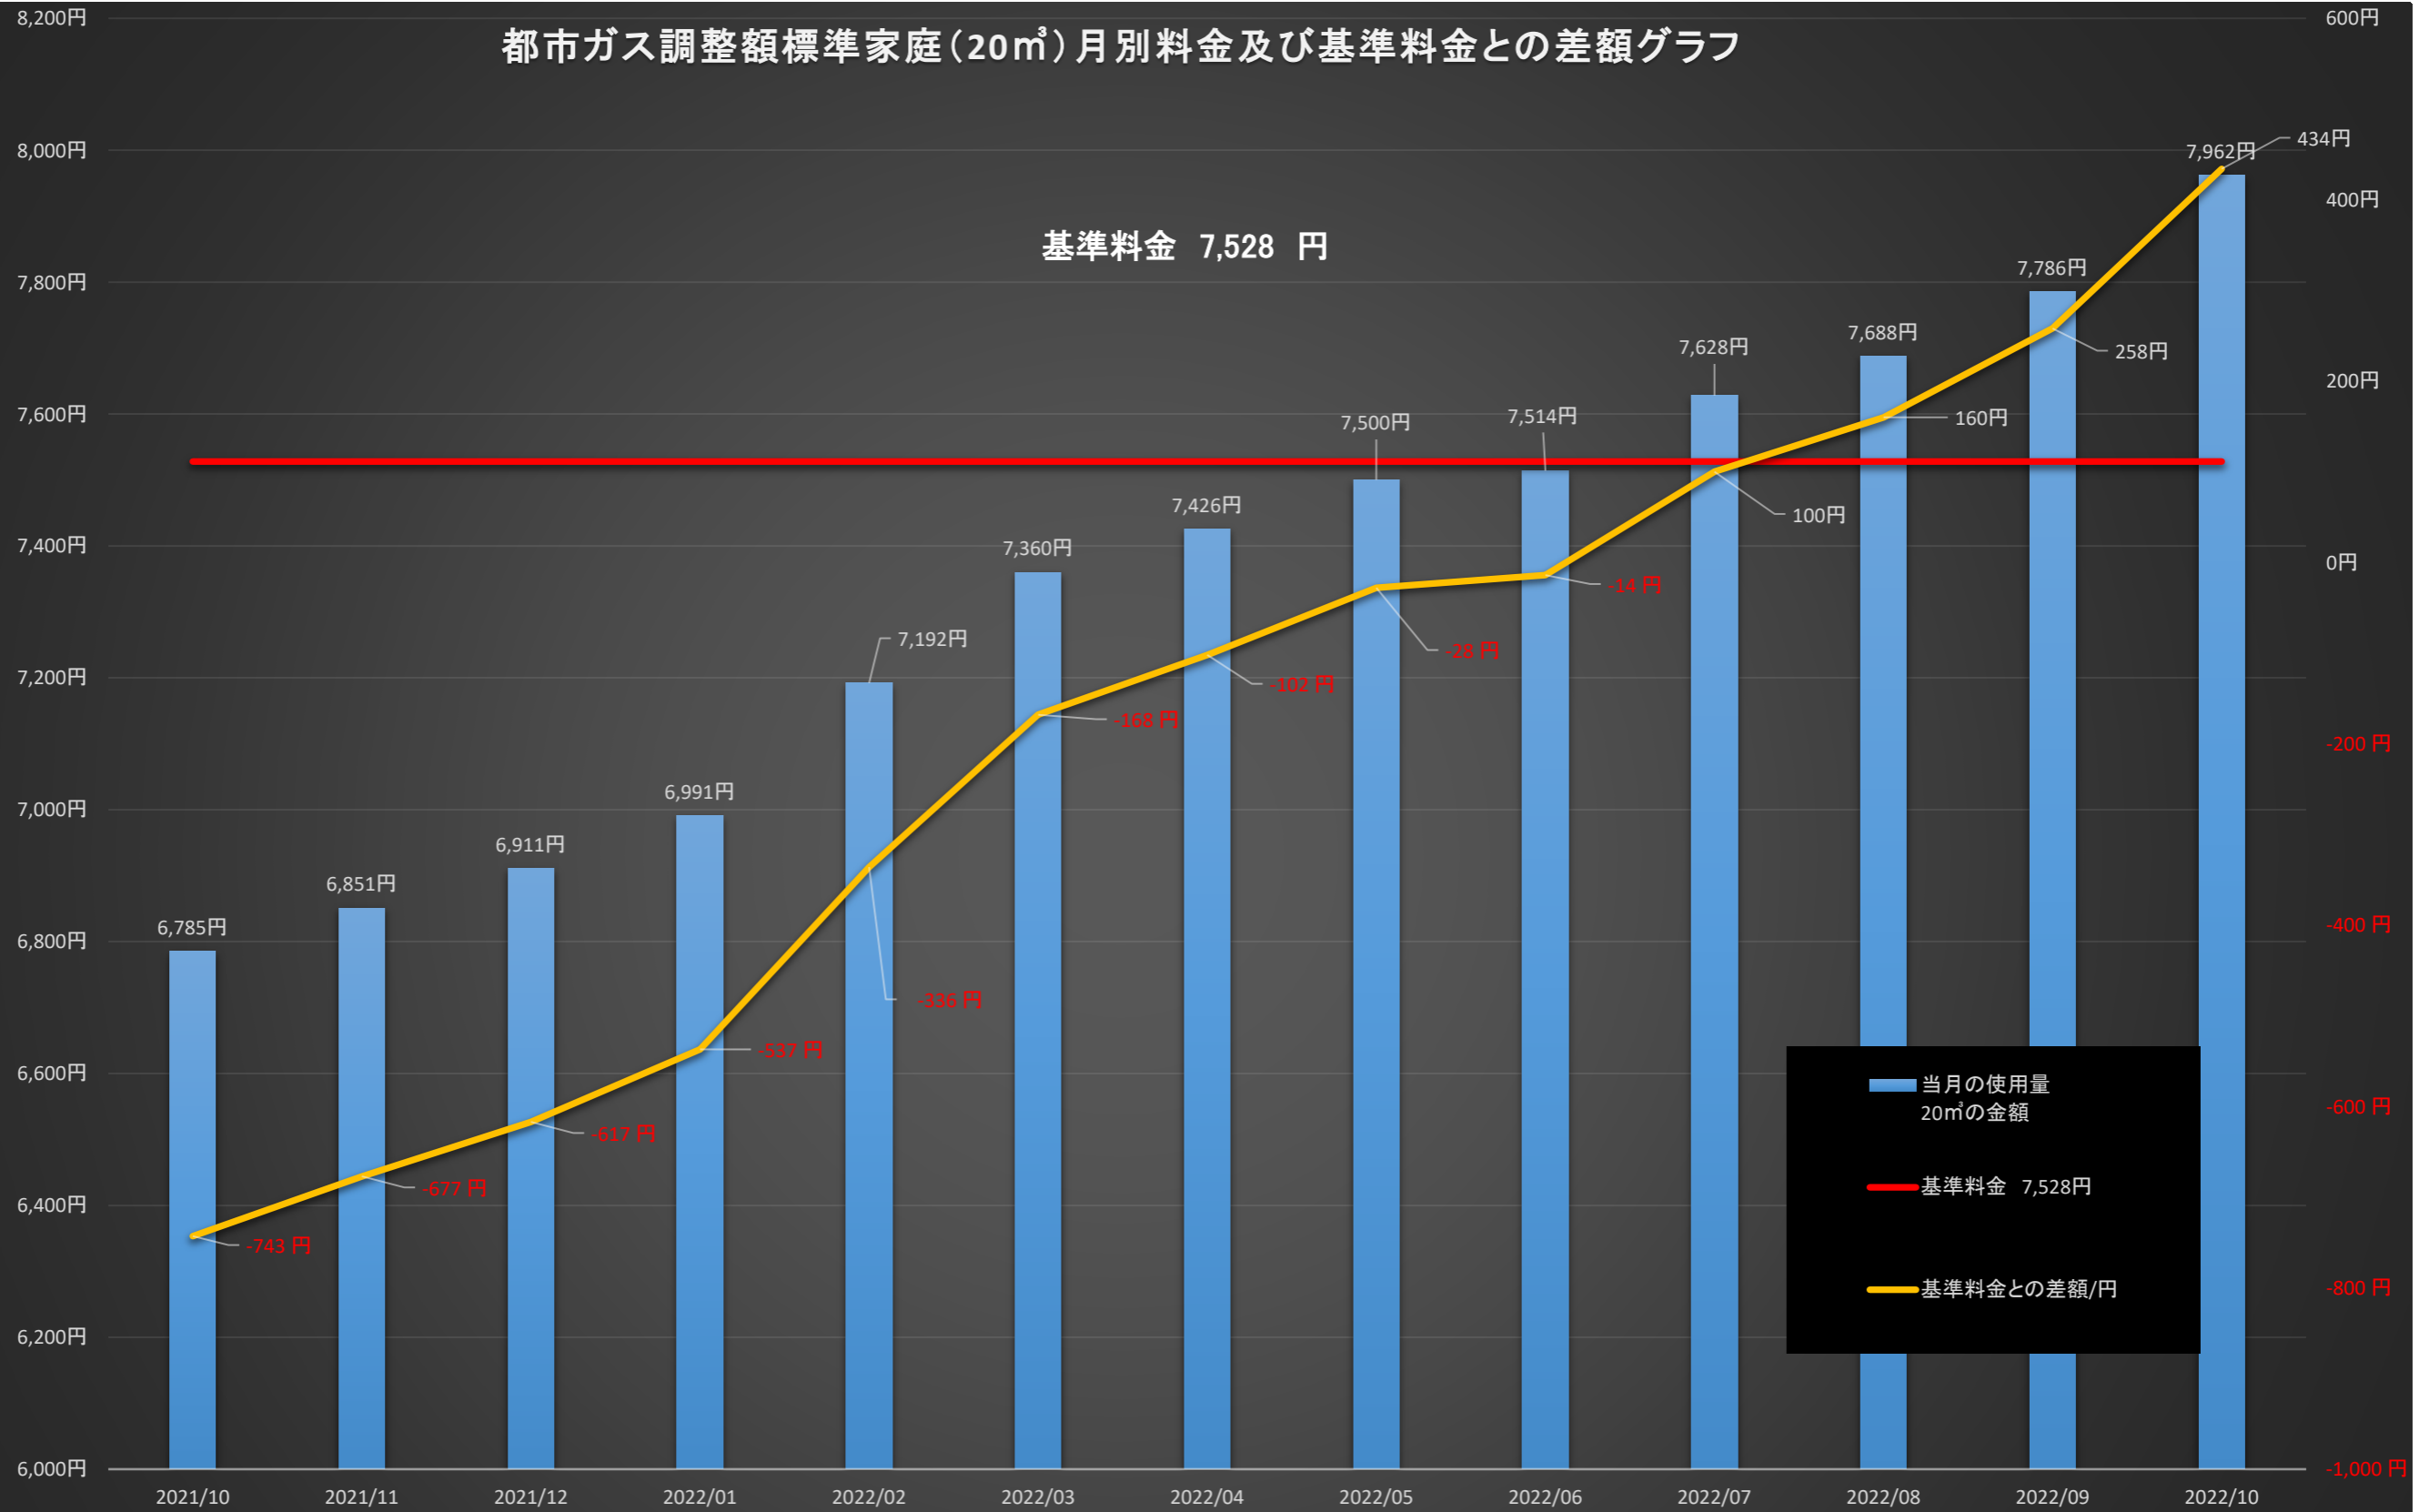

都市ガス調整額標準家庭(20m³)月別料金及び基準料金との差額グラフ

基準料金 7,528 円

	2021/10	2021/11	2021/12	2022/01	2022/02	2022/03	2022/04	2022/05	2022/06	2022/07	2022/08	2022/09	2022/10
当月の使用量 20m ³ の金額	6,785円	6,851円	6,911円	6,991円	7,192円	7,360円	7,426円	7,500円	7,514円	7,628円	7,688円	7,786円	7,962円
基準料金 7,528円	7,528円	7,528円	7,528円	7,528円	7,528円	7,528円	7,528円	7,528円	7,528円	7,528円	7,528円	7,528円	7,528円
基準料金との差額/円	-743円	-677円	-617円	-537円	-336円	-168円	-102円	-28円	-14円	100円	160円	258円	434円