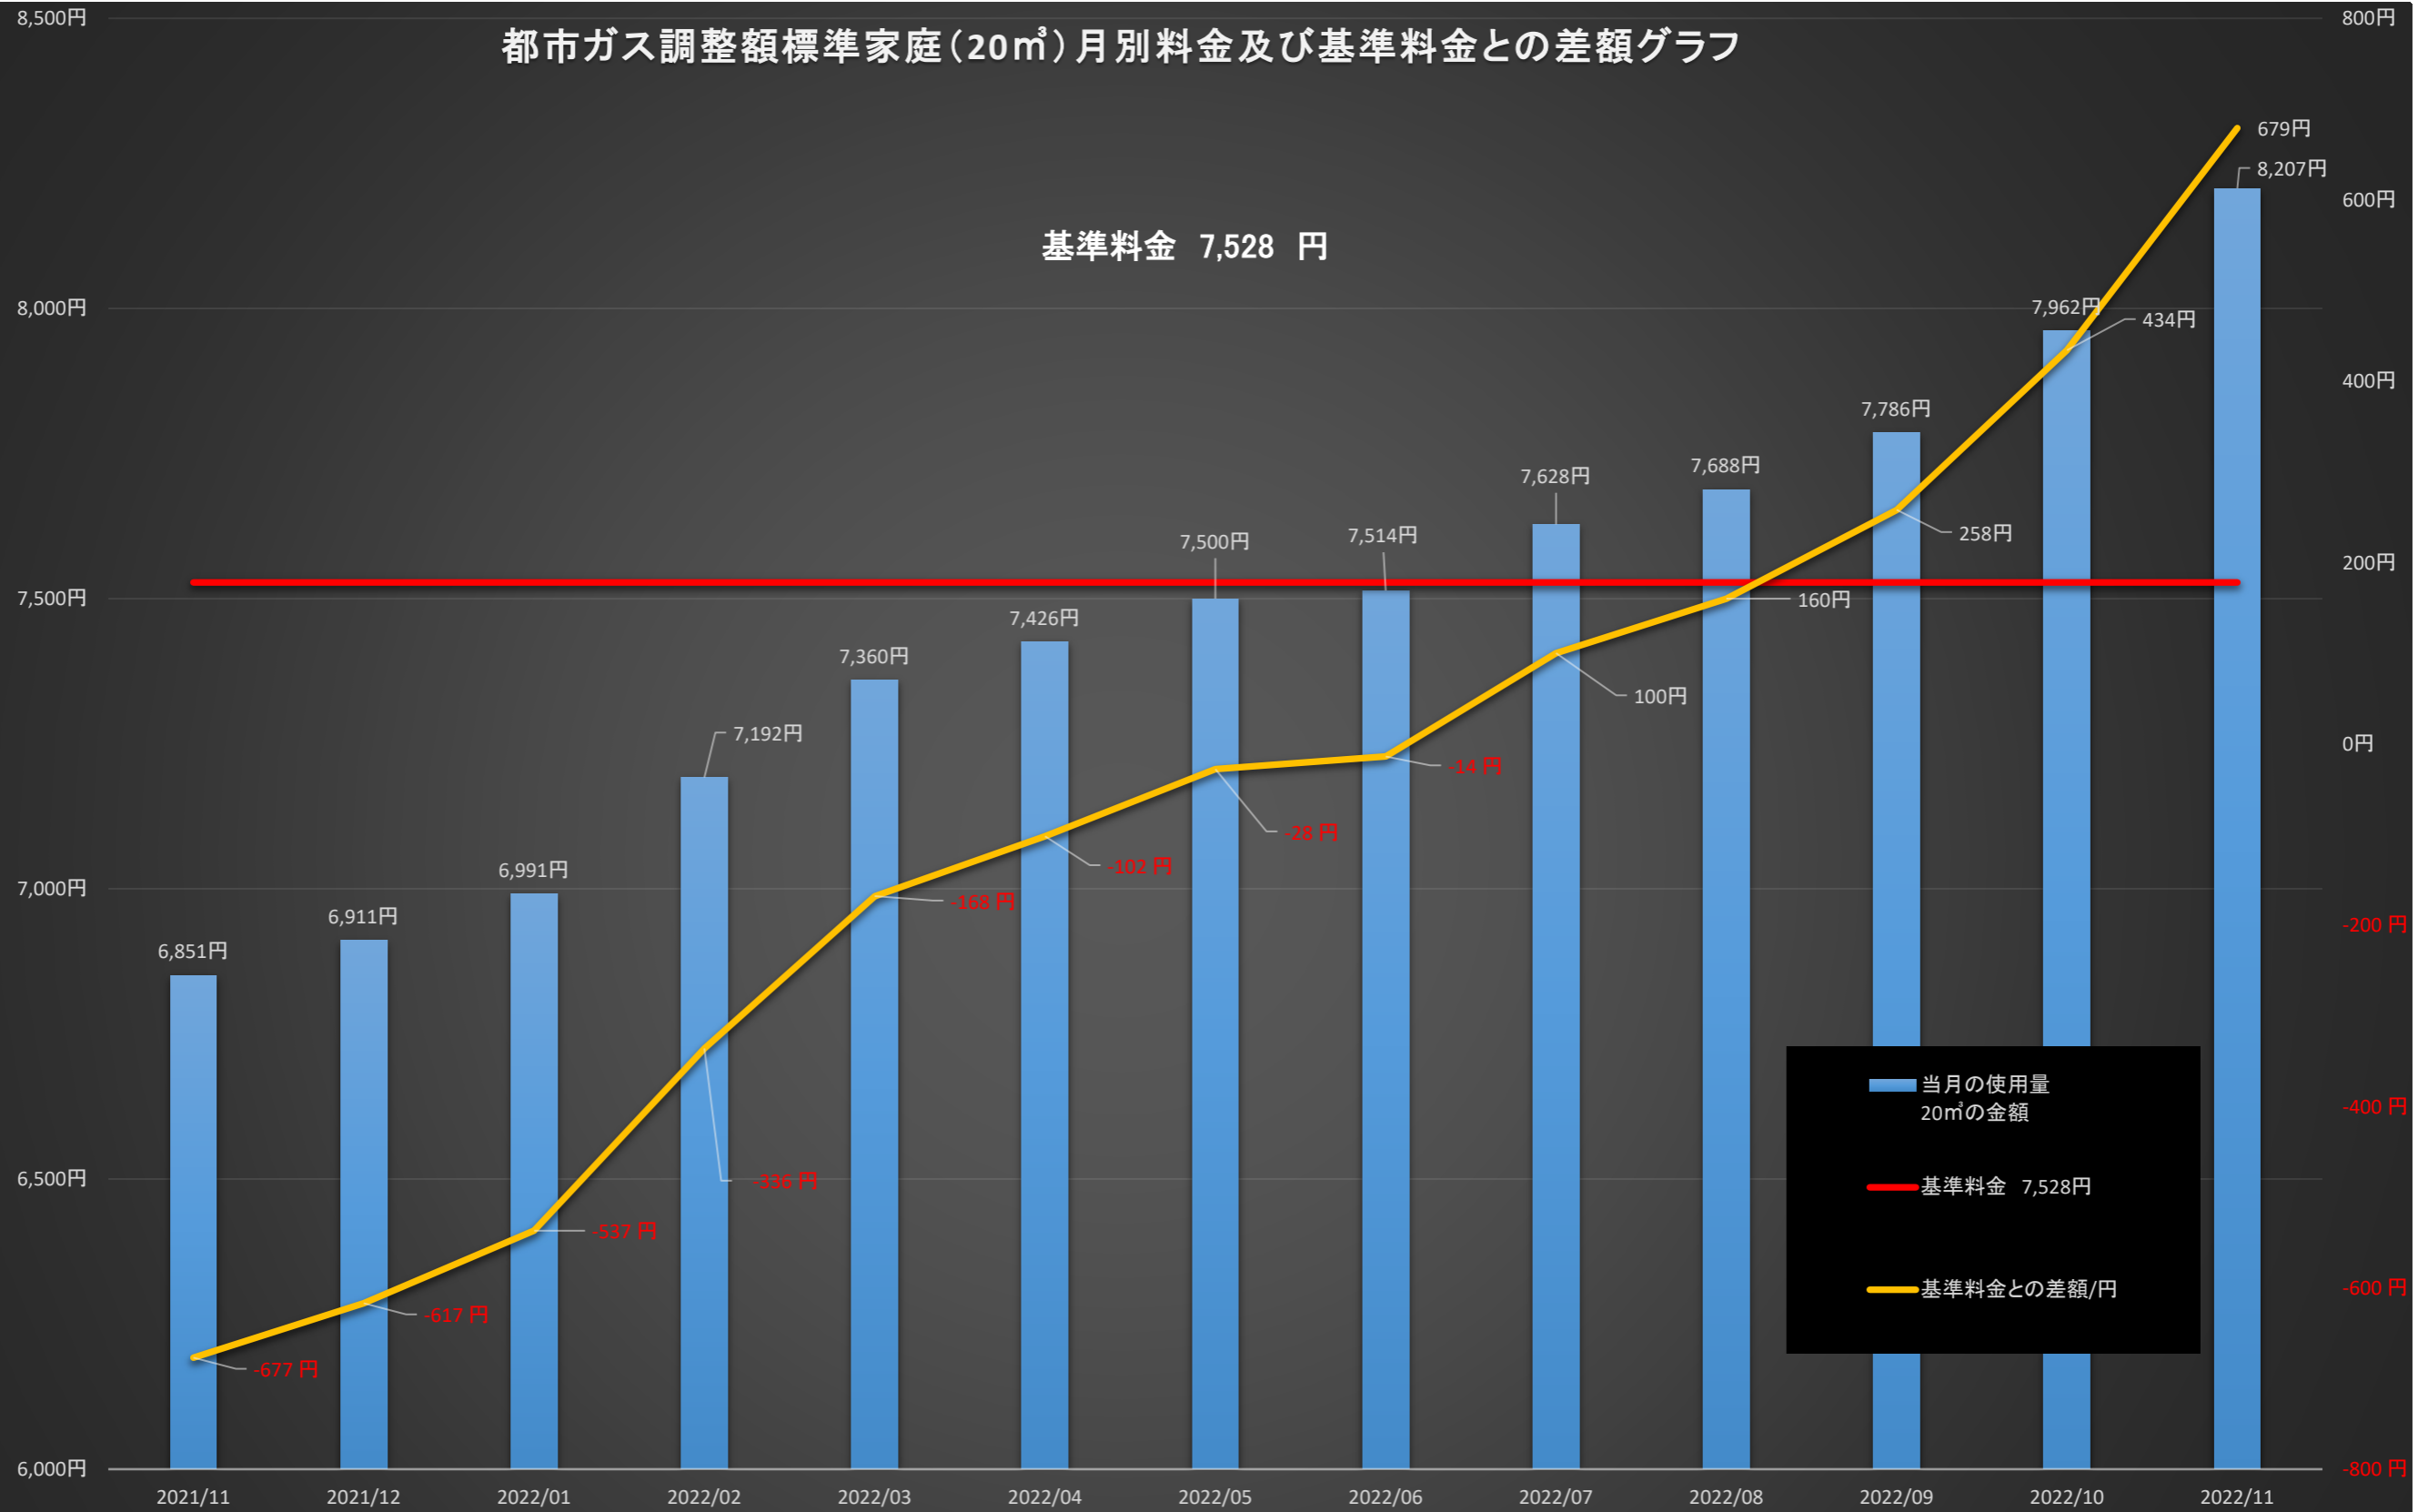

都市ガス調整額標準家庭(20m³)月別料金及び基準料金との差額グラフ

基準料金 7,528 円

	2021/11	2021/12	2022/01	2022/02	2022/03	2022/04	2022/05	2022/06	2022/07	2022/08	2022/09	2022/10	2022/11
■ 当月の使用量 20m ³ の金額	6,851円	6,911円	6,991円	7,192円	7,360円	7,426円	7,500円	7,514円	7,628円	7,688円	7,786円	7,962円	8,207円
■ 基準料金 7,528円	7,528円	7,528円	7,528円	7,528円	7,528円	7,528円	7,528円	7,528円	7,528円	7,528円	7,528円	7,528円	7,528円
■ 基準料金との差額/円	-677円	-617円	-537円	-336円	-168円	-102円	-28円	-14円	100円	160円	258円	434円	679円