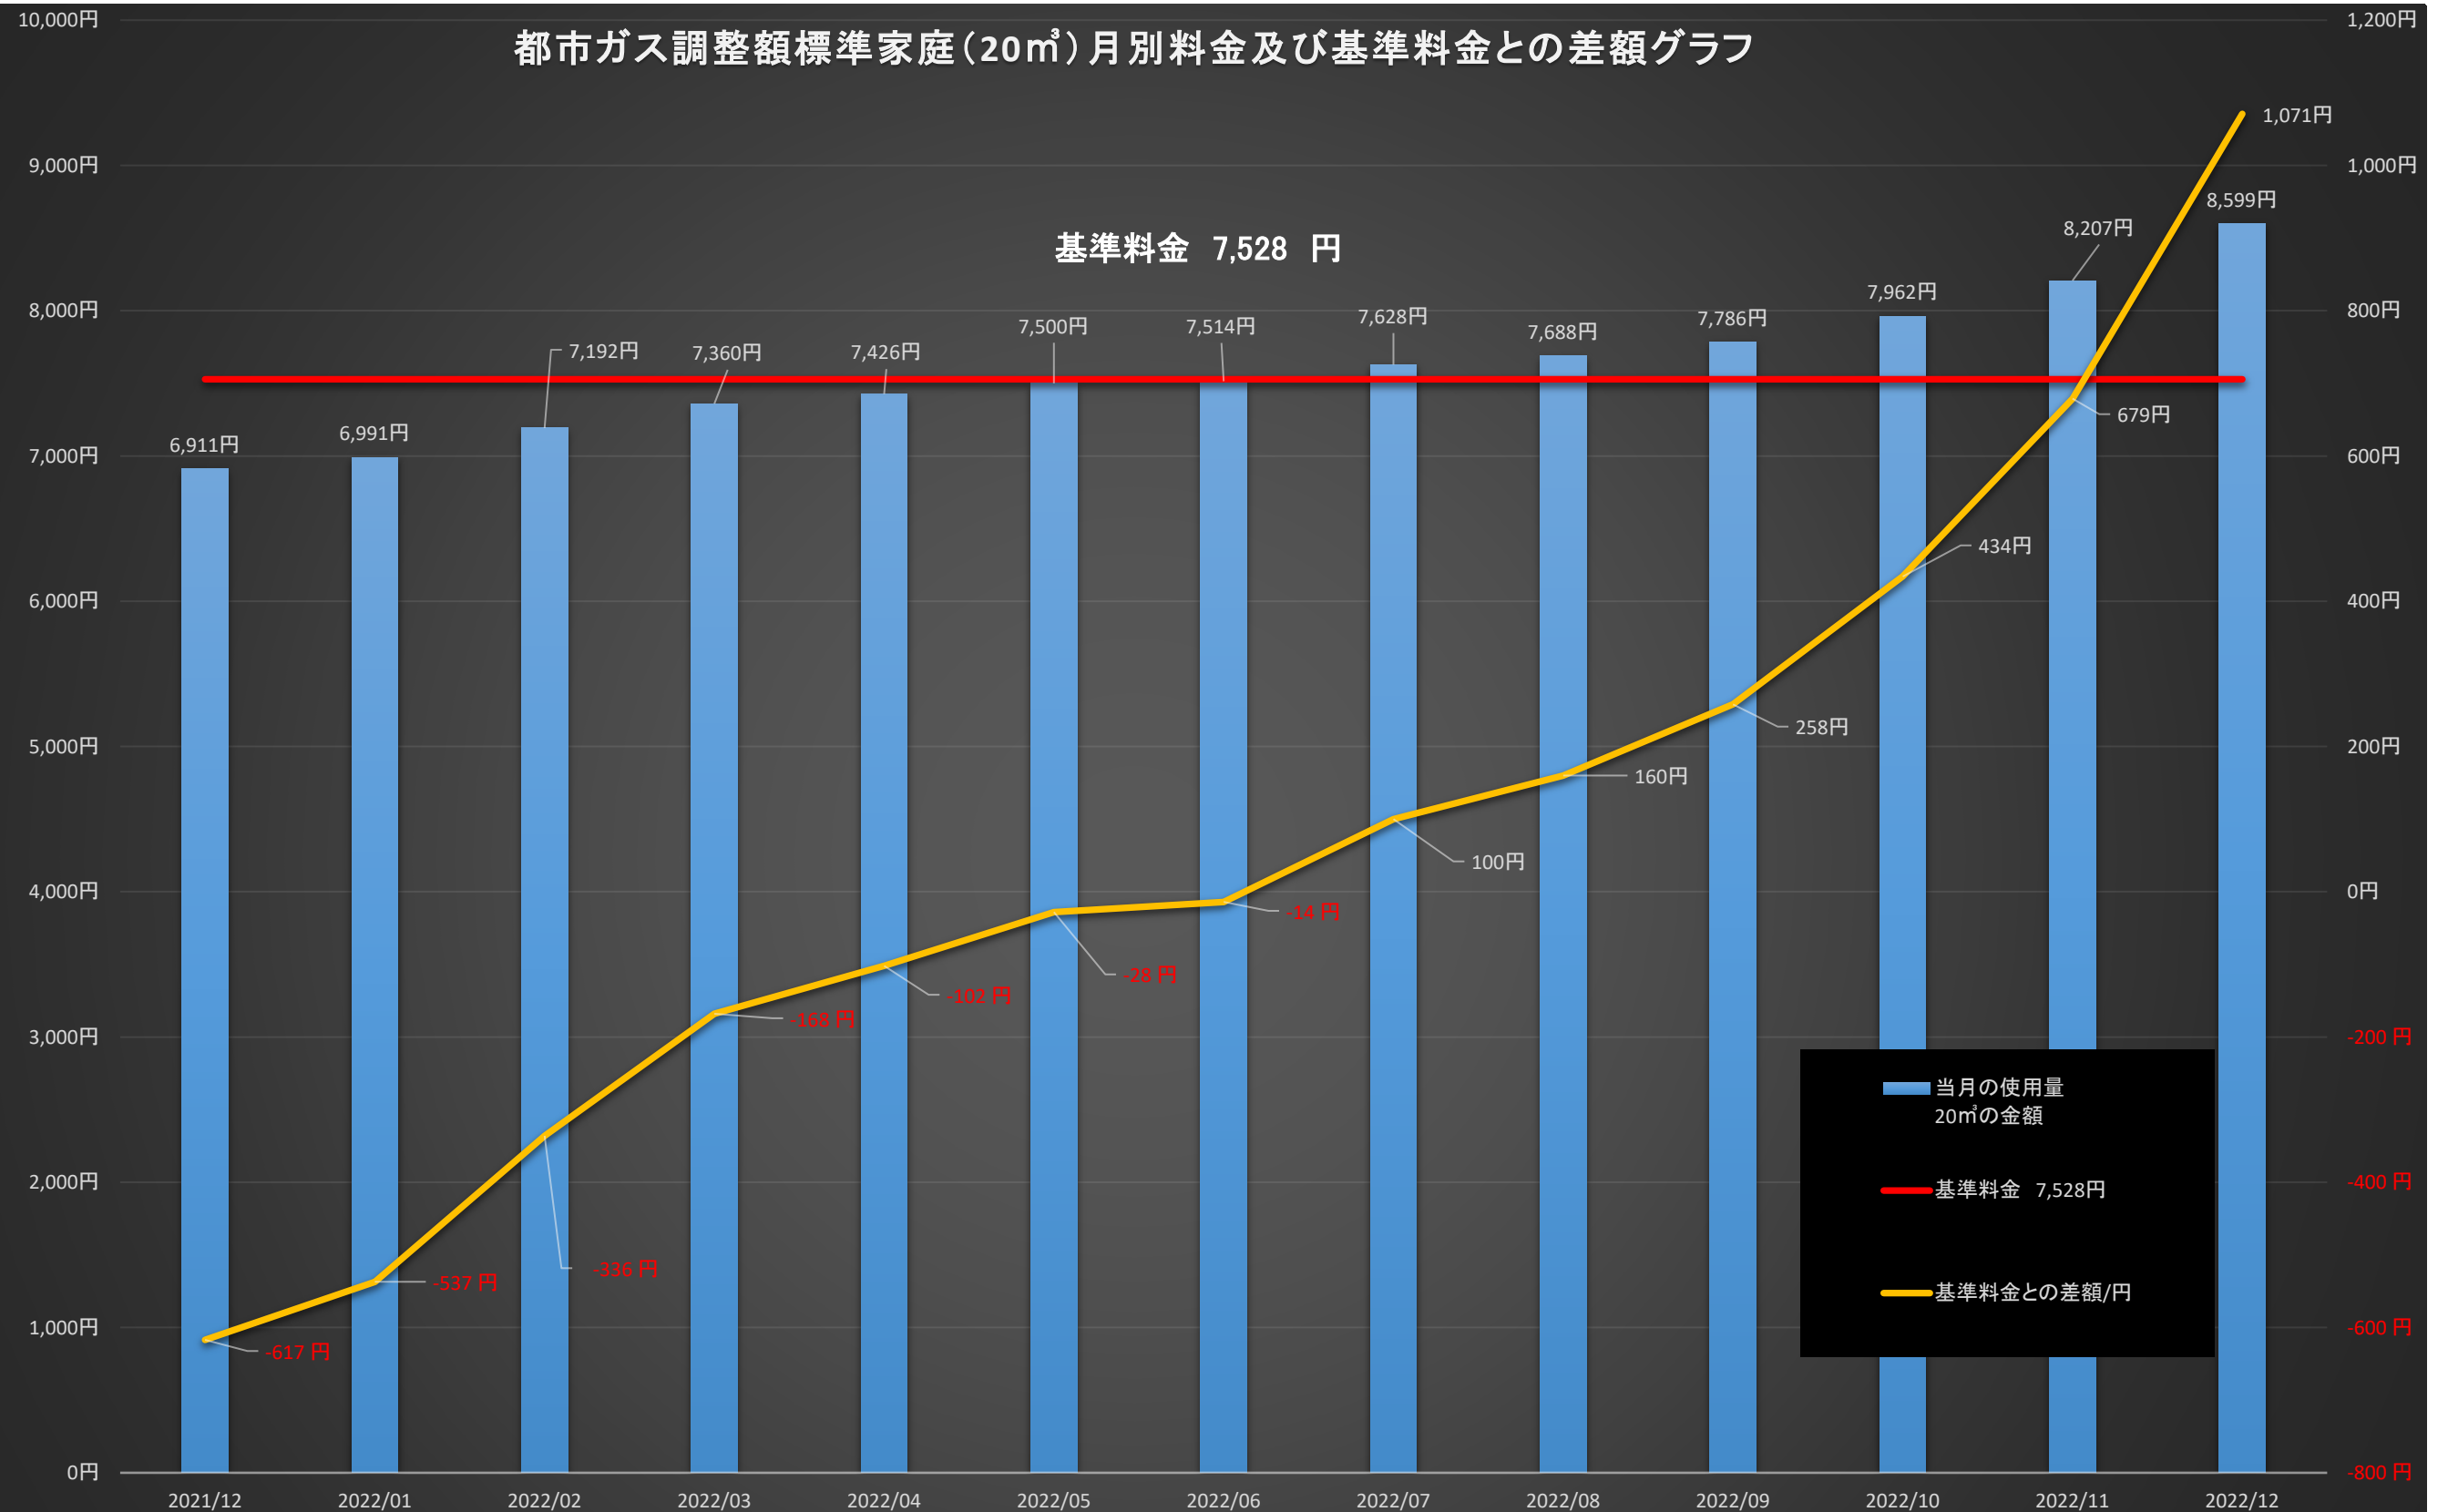

都市ガス調整額標準家庭(20m³)月別料金及び基準料金との差額グラフ

基準料金 7,528 円

	2021/12	2022/01	2022/02	2022/03	2022/04	2022/05	2022/06	2022/07	2022/08	2022/09	2022/10	2022/11	2022/12
当月の使用量 20m ³ の金額	6,911円	6,991円	7,192円	7,360円	7,426円	7,500円	7,514円	7,628円	7,688円	7,786円	7,962円	8,207円	8,599円
基準料金 7,528円	7,528円	7,528円	7,528円	7,528円	7,528円	7,528円	7,528円	7,528円	7,528円	7,528円	7,528円	7,528円	7,528円
基準料金との差額/円	-617円	-537円	-336円	-168円	-102円	-28円	-14円	100円	160円	258円	434円	679円	1,071円