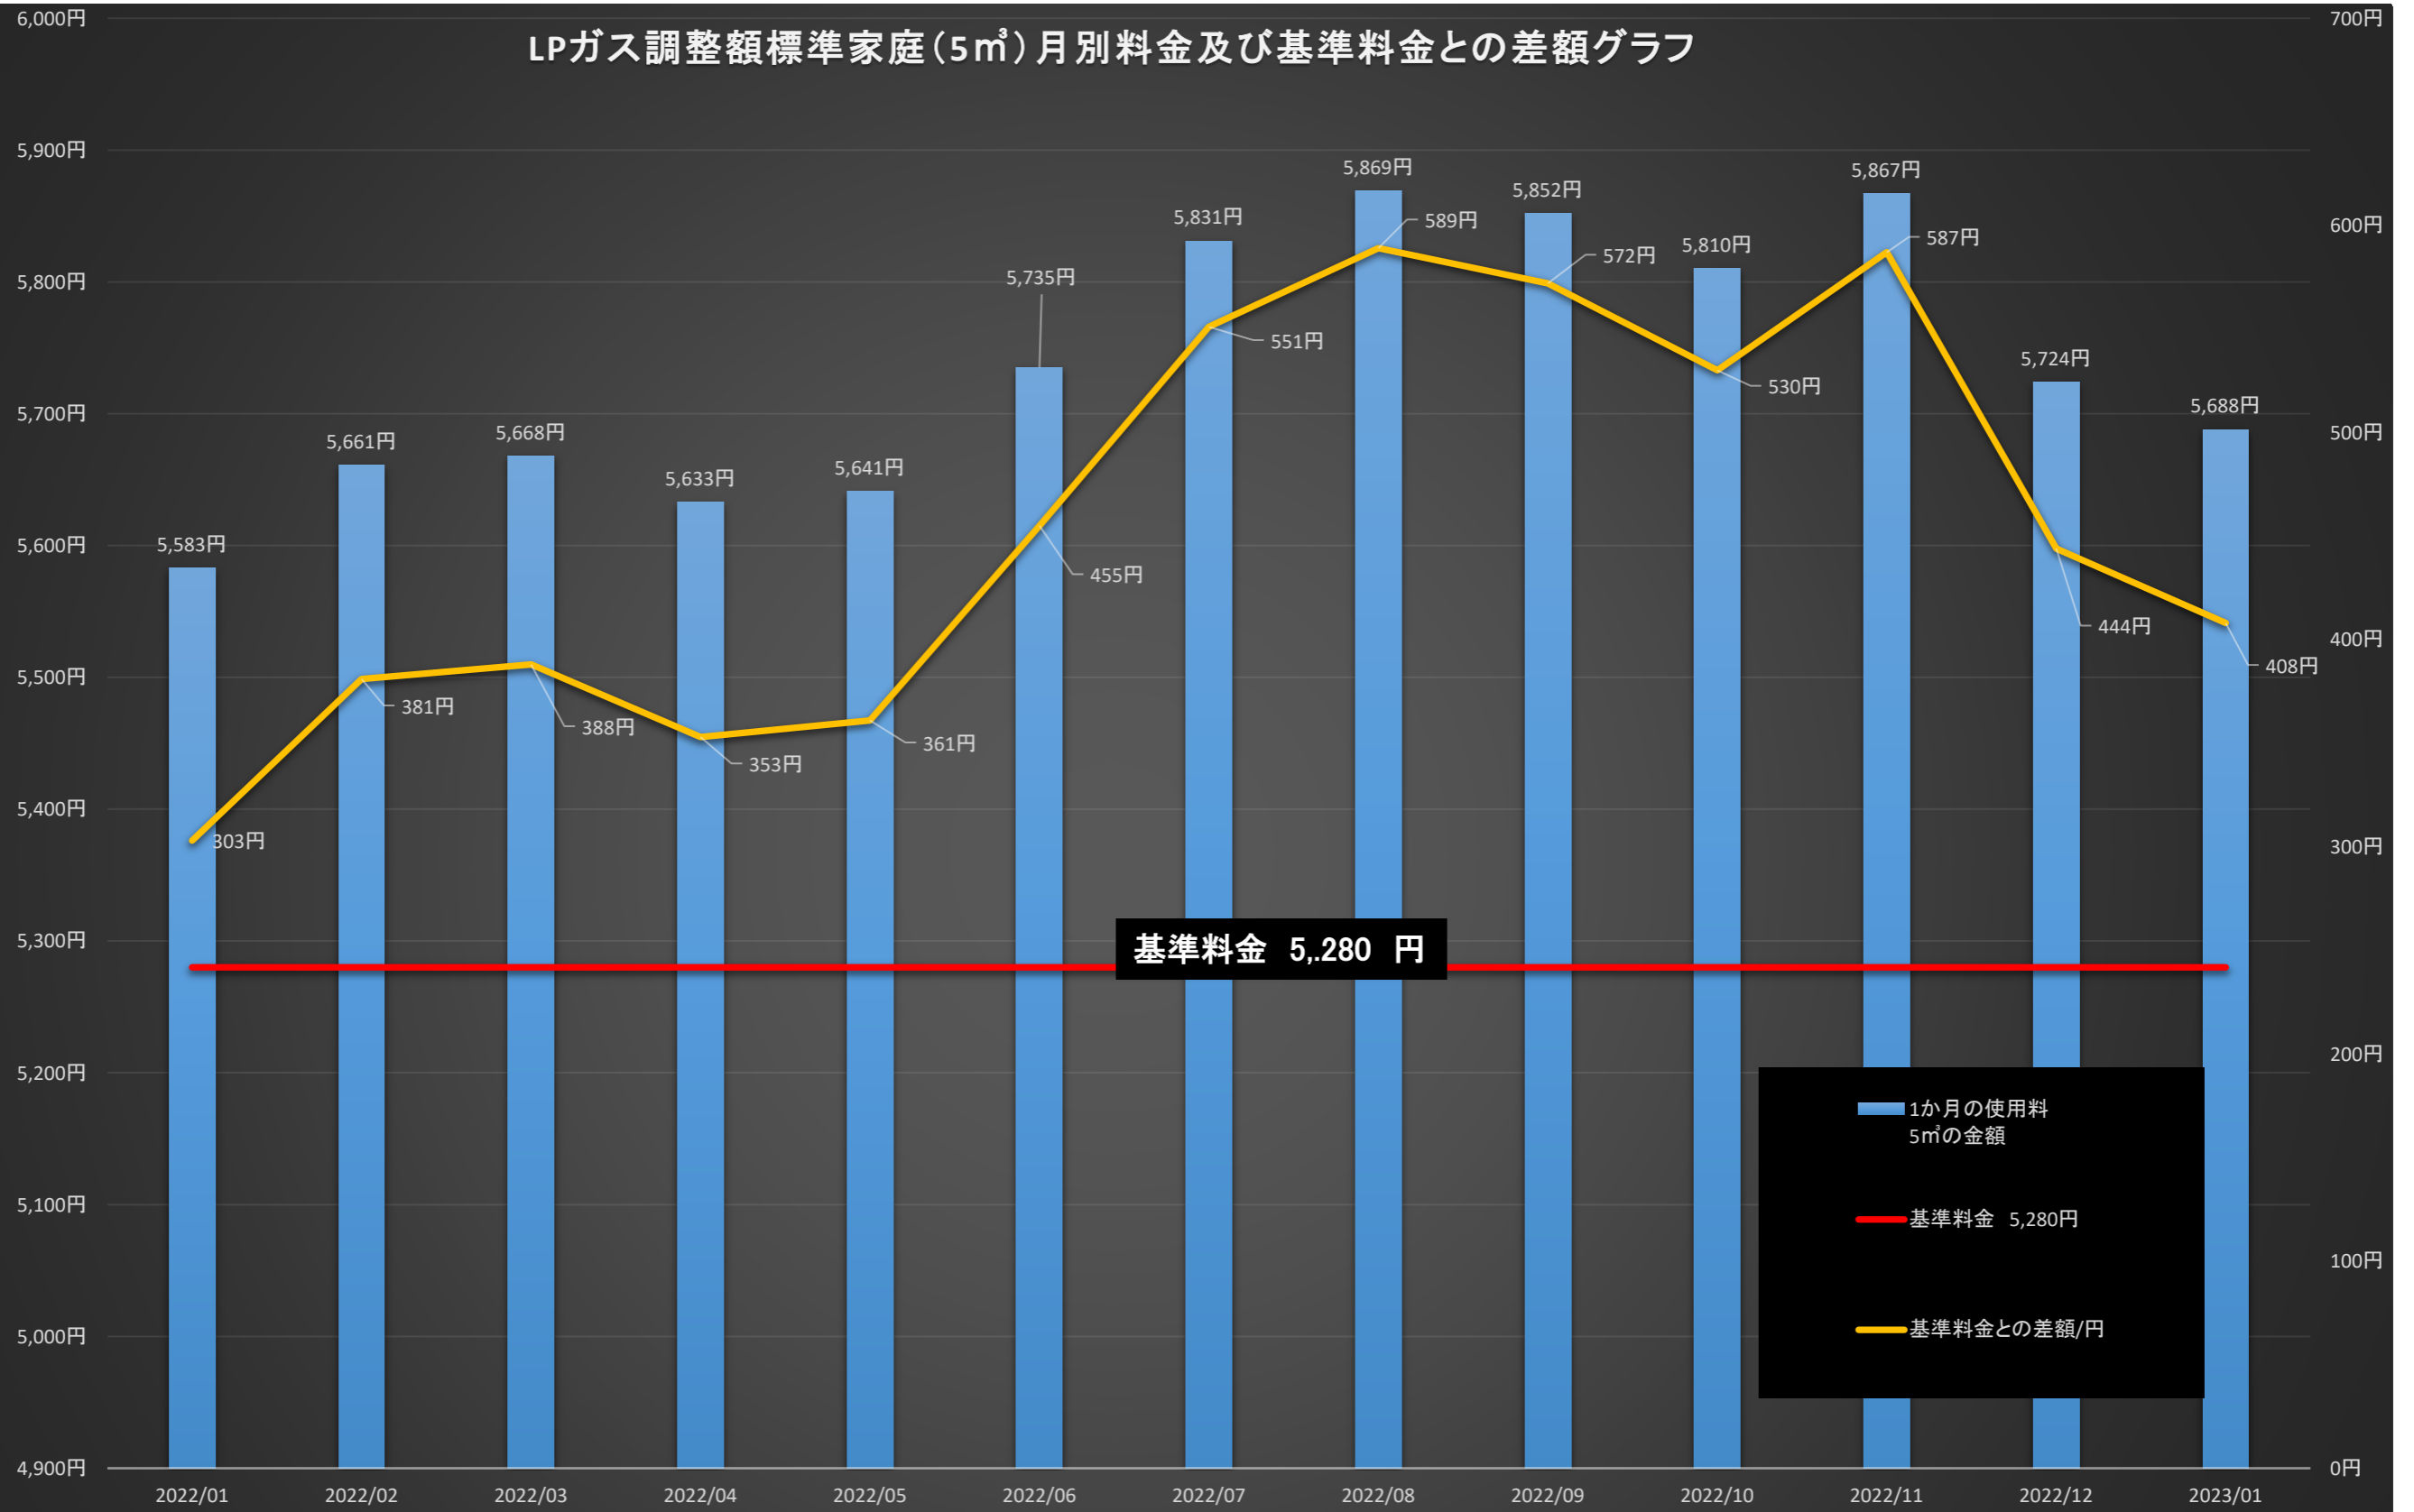

LPガス調整額標準家庭(5m³)月別料金及び基準料金との差額グラフ

	2022/01	2022/02	2022/03	2022/04	2022/05	2022/06	2022/07	2022/08	2022/09	2022/10	2022/11	2022/12	2023/01
1か月の使用料 5m ³ の金額	5,583円	5,661円	5,668円	5,633円	5,641円	5,735円	5,831円	5,869円	5,852円	5,810円	5,867円	5,724円	5,688円
基準料金 5,280円	5,280円	5,280円	5,280円	5,280円	5,280円	5,280円	5,280円	5,280円	5,280円	5,280円	5,280円	5,280円	5,280円
基準料金との差額/円	303円	381円	388円	353円	361円	455円	551円	589円	572円	530円	587円	444円	408円