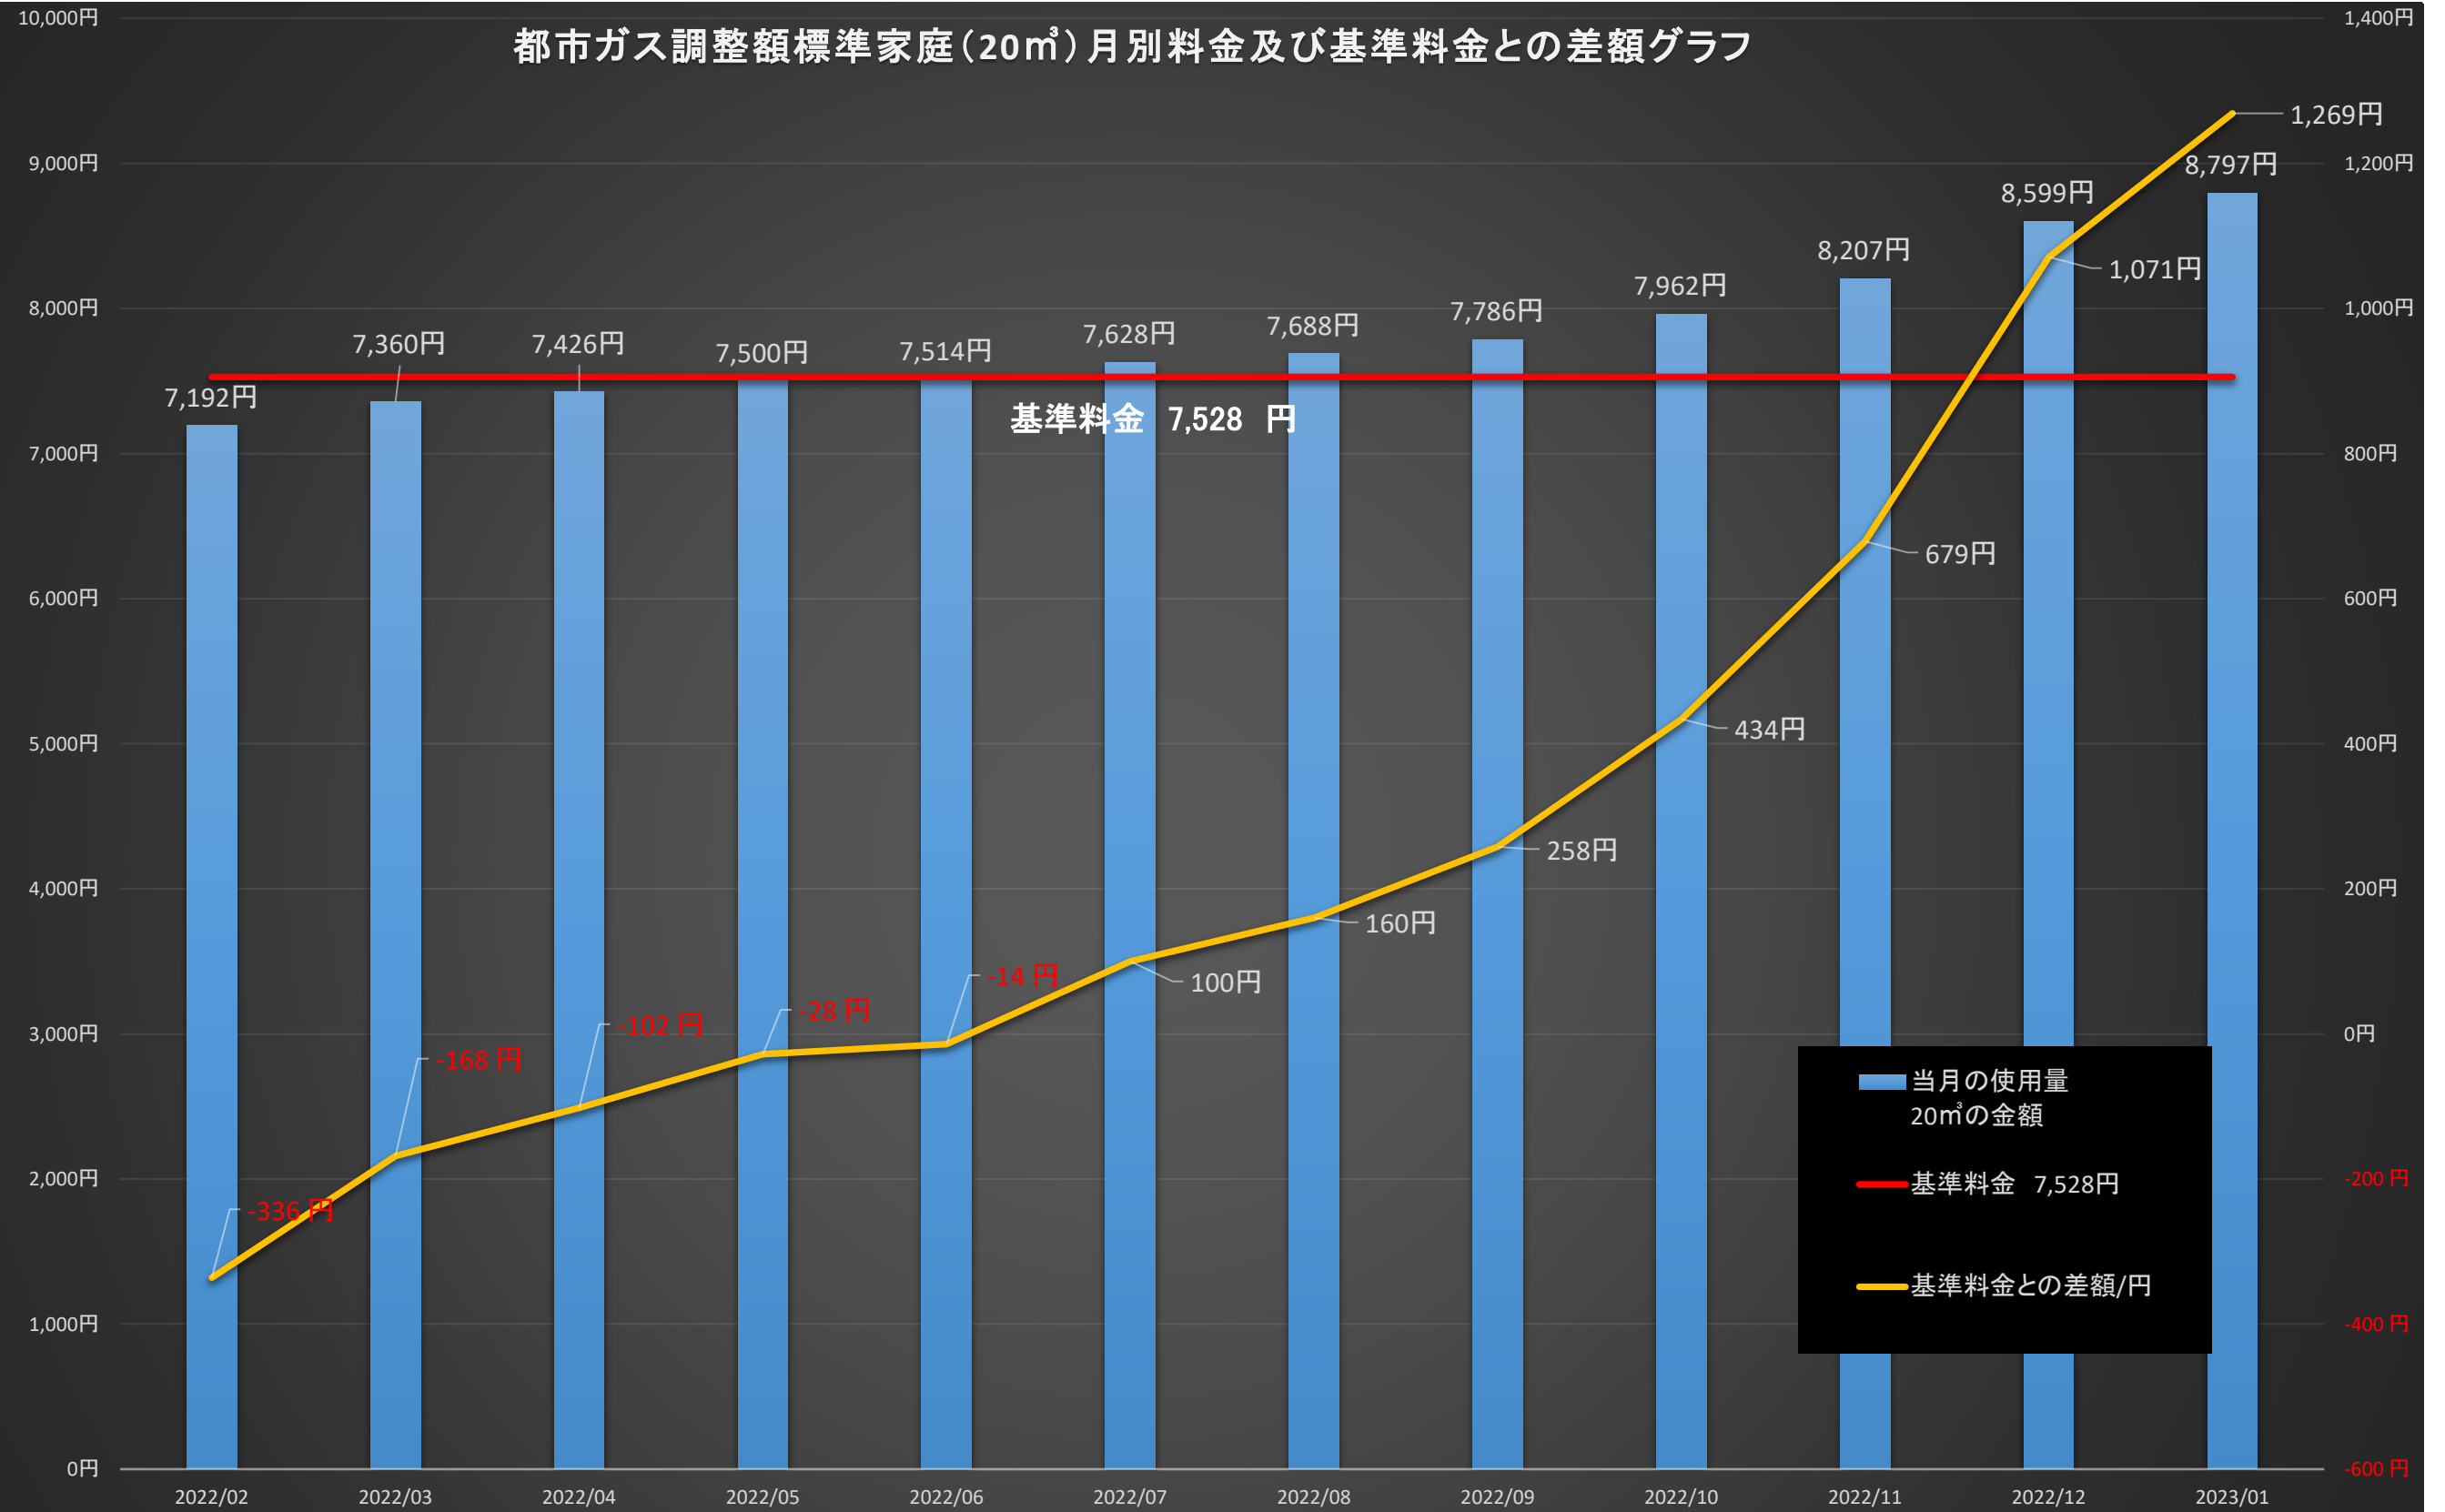

都市ガス調整額標準家庭(20m³)月別料金及び基準料金との差額グラフ

	2022/02	2022/03	2022/04	2022/05	2022/06	2022/07	2022/08	2022/09	2022/10	2022/11	2022/12	2023/01
当月の使用量 20m ³ の金額	7,192円	7,360円	7,426円	7,500円	7,514円	7,628円	7,688円	7,786円	7,962円	8,207円	8,599円	8,797円
基準料金 7,528円	7,528円	7,528円	7,528円	7,528円	7,528円	7,528円	7,528円	7,528円	7,528円	7,528円	7,528円	7,528円
基準料金との差額/円	-336円	-168円	-102円	-28円	-14円	100円	160円	258円	434円	679円	1,071円	1,269円