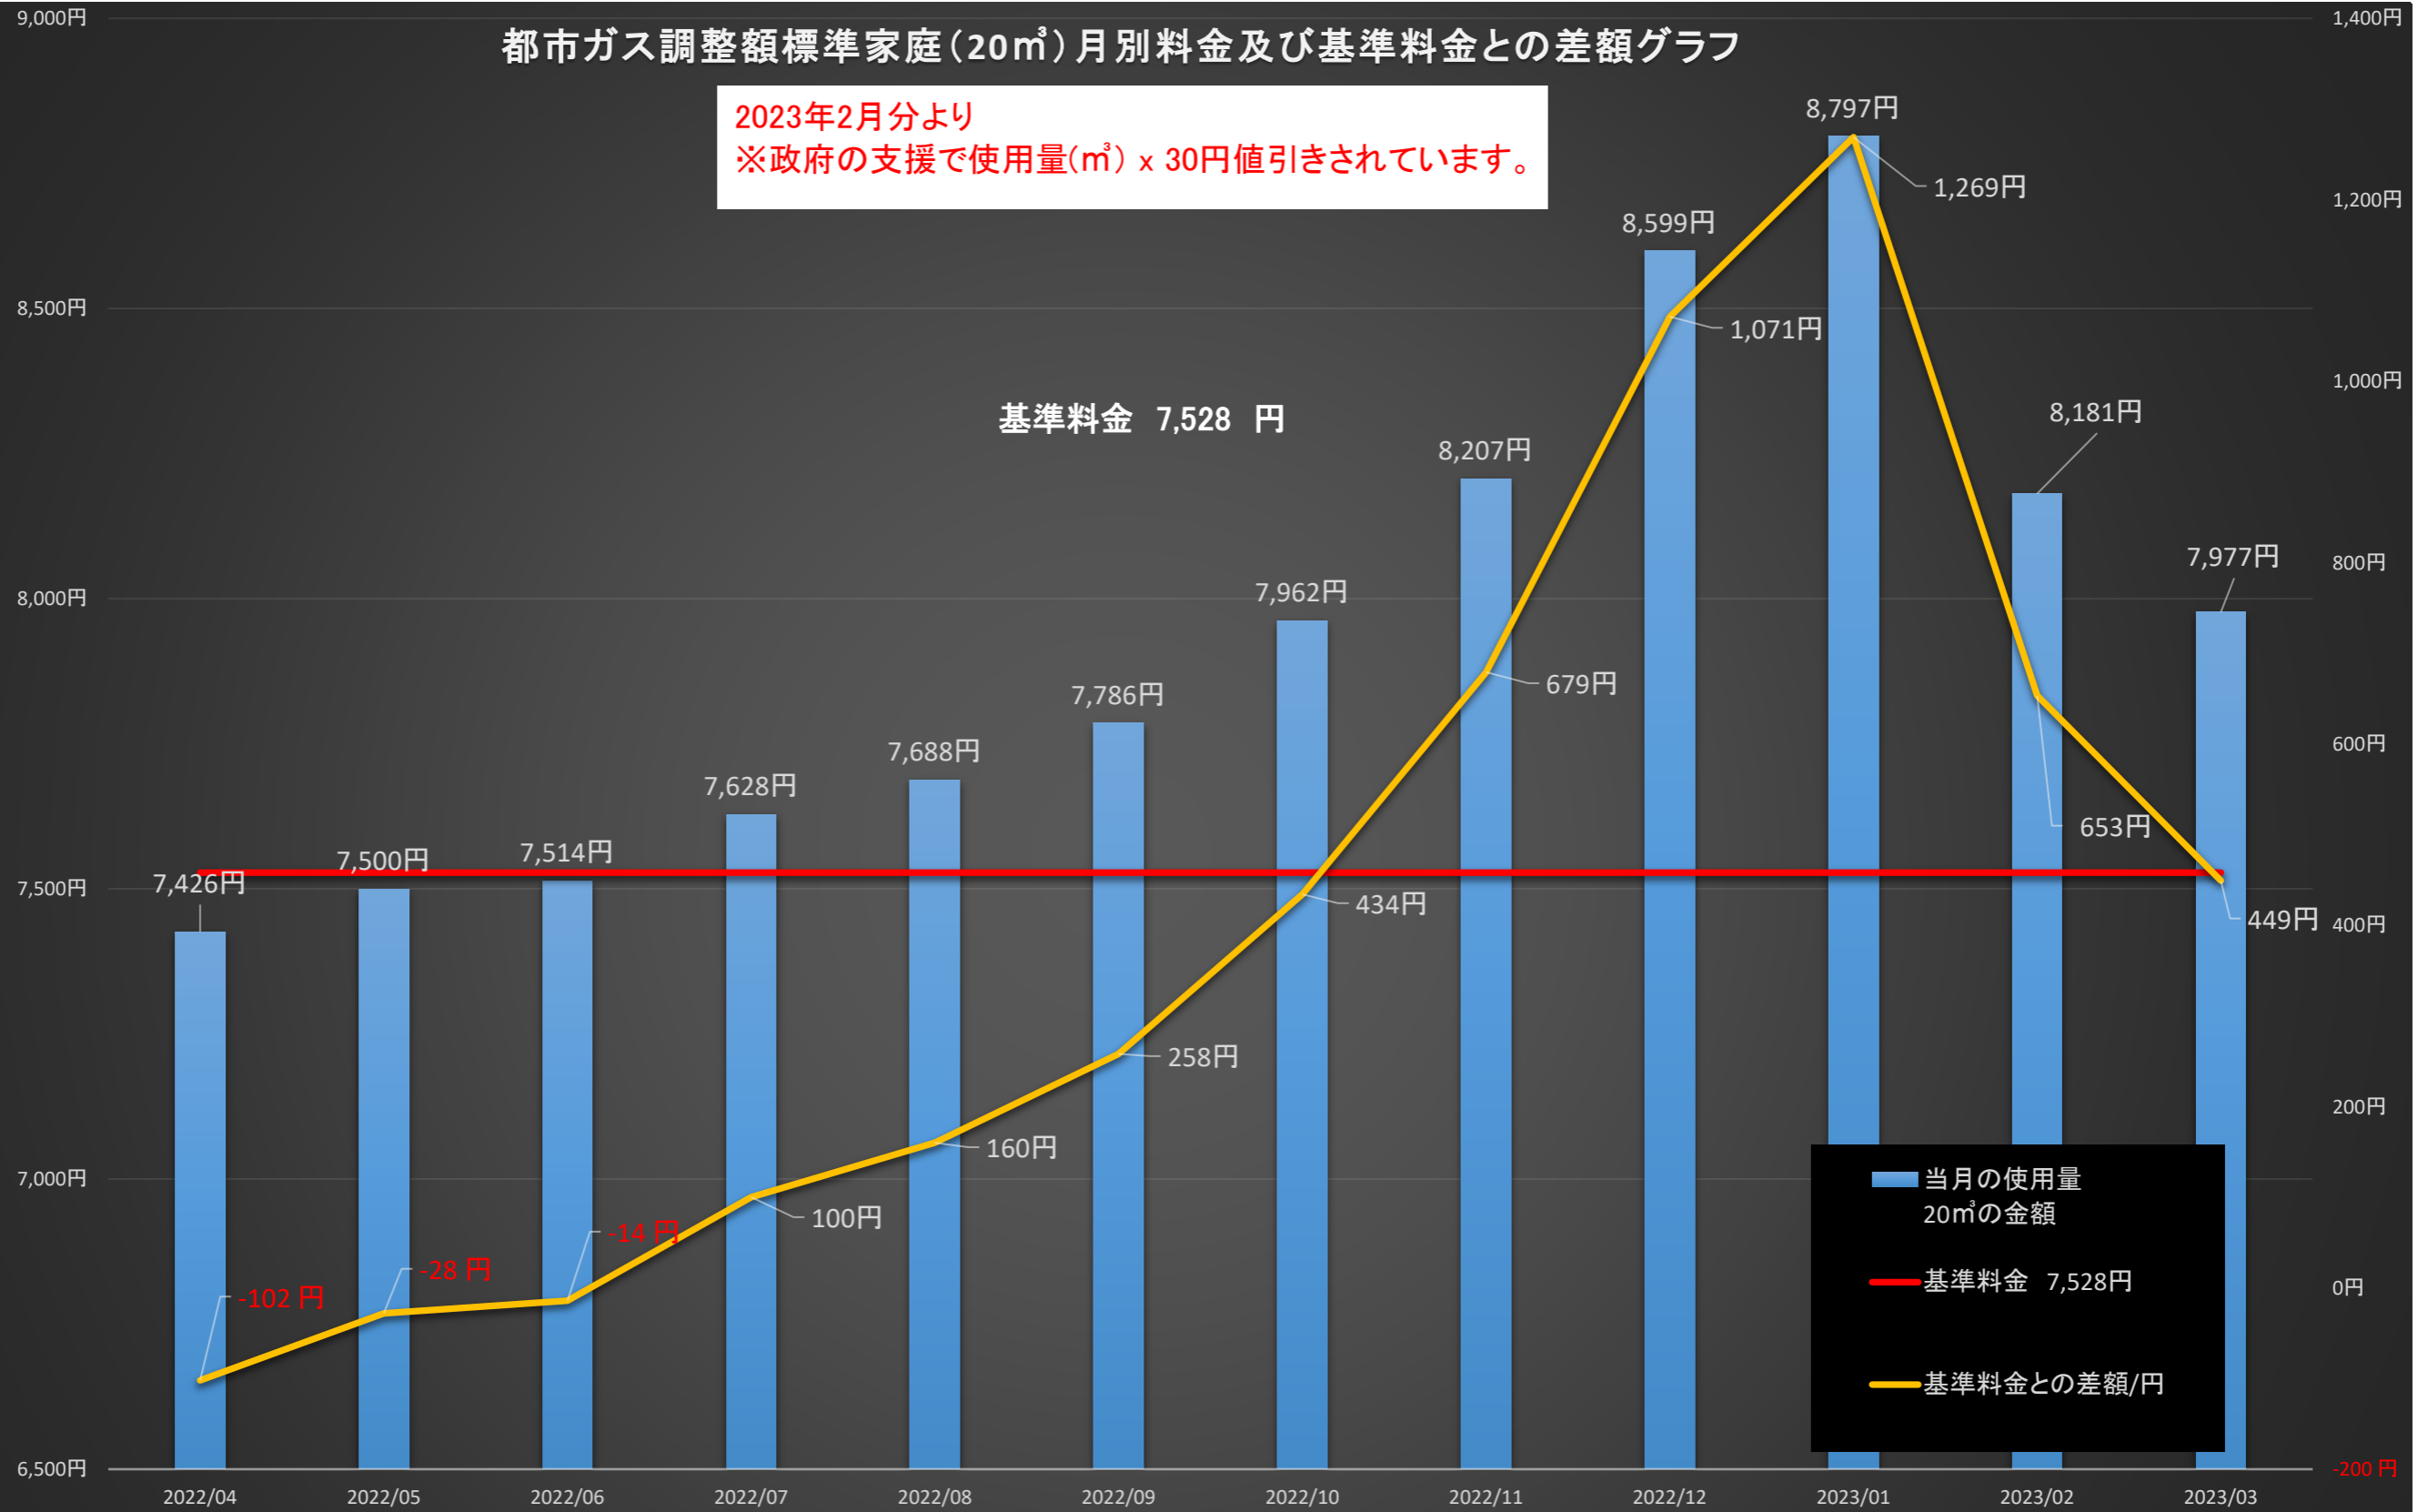

# 都市ガス調整額標準家庭(20m<sup>3</sup>)月別料金及び基準料金との差額グラフ

2023年2月分より  
 ※政府の支援で使用量(m<sup>3</sup>) x 30円値引きされています。

	2022/04	2022/05	2022/06	2022/07	2022/08	2022/09	2022/10	2022/11	2022/12	2023/01	2023/02	2023/03
■ 当月の使用量 20m <sup>3</sup> の金額	7,426円	7,500円	7,514円	7,628円	7,688円	7,786円	7,962円	8,207円	8,599円	8,797円	8,181円	7,977円
■ 基準料金 7,528円	7,528円	7,528円	7,528円	7,528円	7,528円	7,528円	7,528円	7,528円	7,528円	7,528円	7,528円	7,528円
■ 基準料金との差額/円	-102円	-28円	-14円	100円	160円	258円	434円	679円	1,071円	1,269円	653円	449円