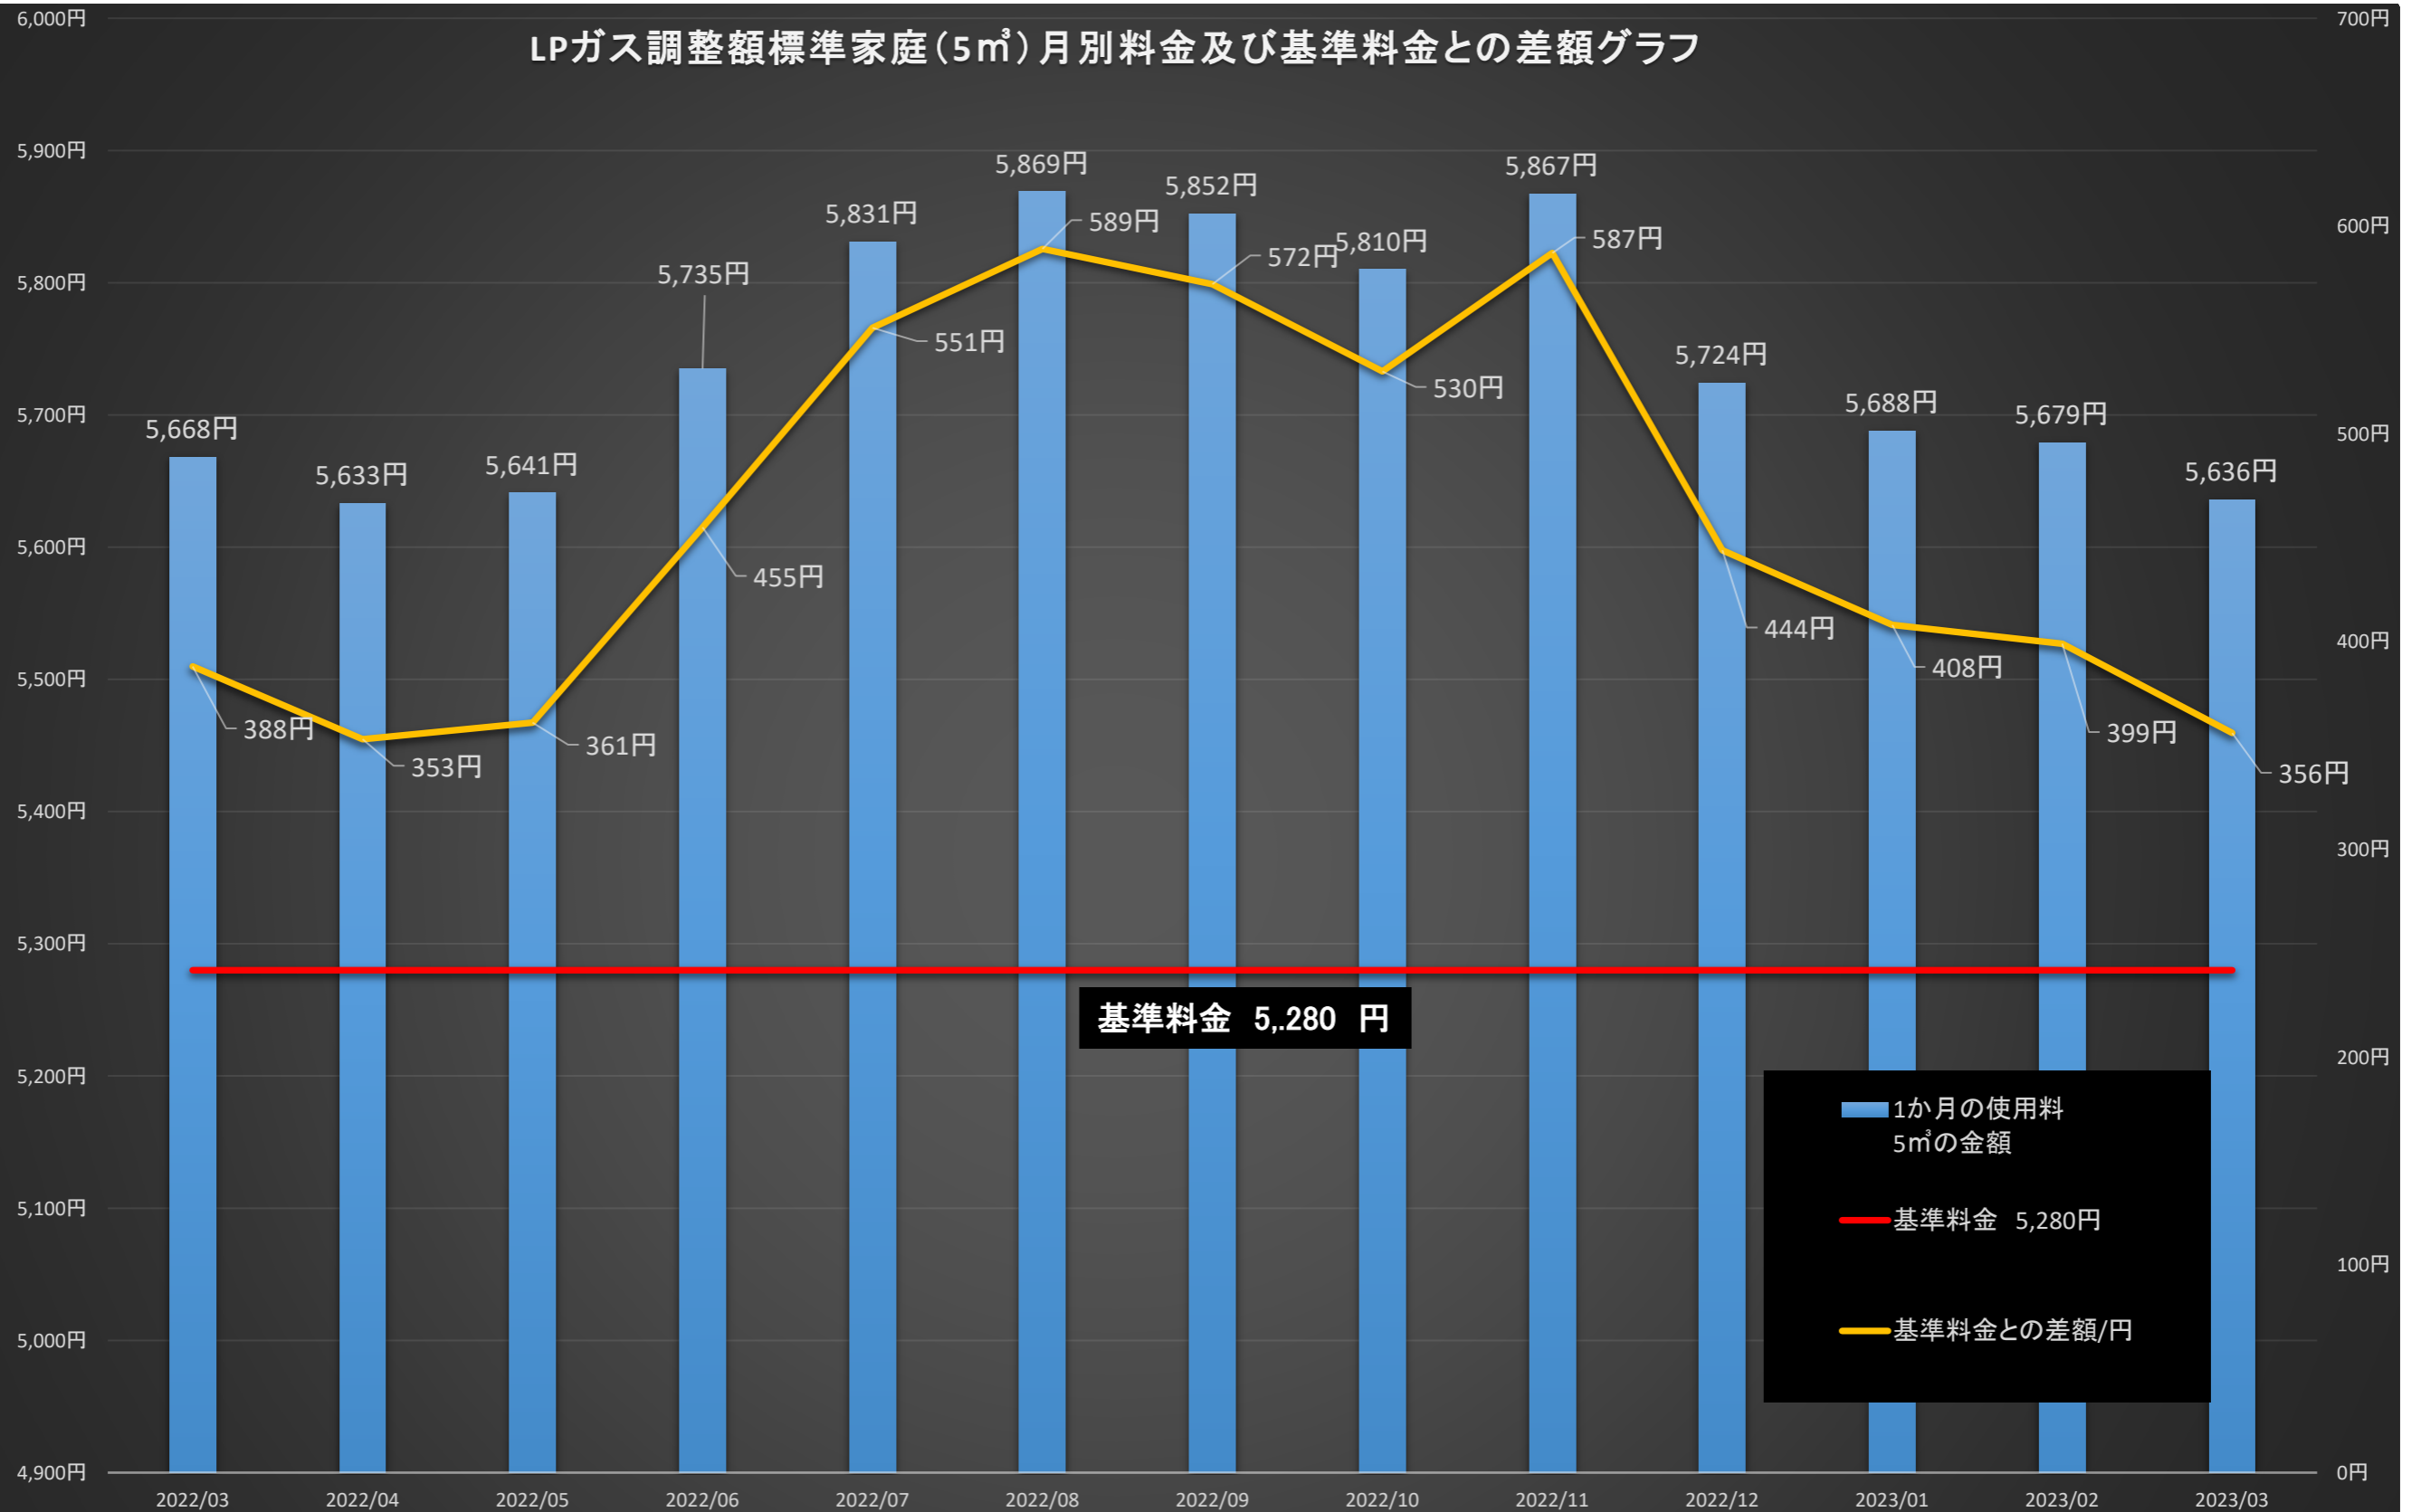

LPガス調整額標準家庭(5m³)月別料金及び基準料金との差額グラフ

	2022/03	2022/04	2022/05	2022/06	2022/07	2022/08	2022/09	2022/10	2022/11	2022/12	2023/01	2023/02	2023/03
1か月の使用料 5m ³ の金額	5,668円	5,633円	5,641円	5,735円	5,831円	5,869円	5,852円	5,810円	5,867円	5,724円	5,688円	5,679円	5,636円
基準料金 5,280円	5,280円	5,280円	5,280円	5,280円	5,280円	5,280円	5,280円	5,280円	5,280円	5,280円	5,280円	5,280円	5,280円
基準料金との差額/円	388円	353円	361円	455円	551円	589円	572円	530円	587円	444円	408円	399円	356円