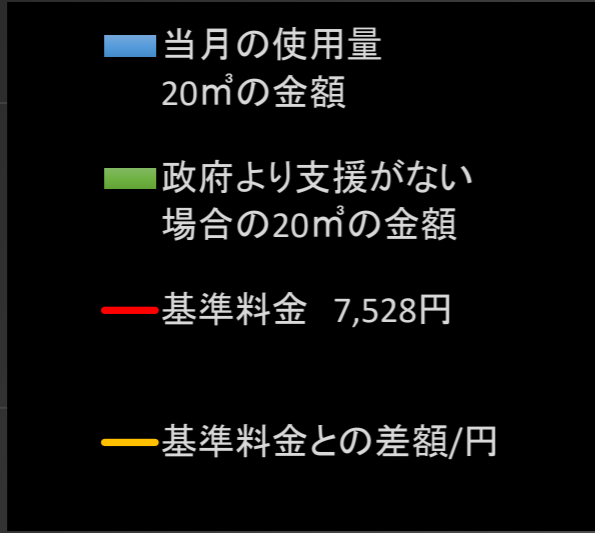

# 都市ガス調整額標準家庭(20m<sup>3</sup>)月別料金及び基準料金との差額グラフ

2023年2月分より  
 ※政府の支援で使用量(m<sup>3</sup>) x 30円値引きされています。

	2022/05	2022/06	2022/07	2022/08	2022/09	2022/10	2022/11	2022/12	2023/01	2023/02	2023/03	2023/04	2023/05
当月の使用量 20m <sup>3</sup> の金額	7,500円	7,514円	7,628円	7,688円	7,786円	7,962円	8,207円	8,599円	8,797円	8,181円	7,977円	7,793円	7,689円
政府より支援がない場合の20m <sup>3</sup> の金額										8,781円	8,577円	8,393円	8,289円
基準料金 7,528円	7,528円	7,528円	7,528円	7,528円	7,528円	7,528円	7,528円	7,528円	7,528円	7,528円	7,528円	7,528円	7,528円
基準料金との差額/円	-28円	-14円	100円	160円	258円	434円	679円	1,071円	1,269円	653円	449円	265円	161円