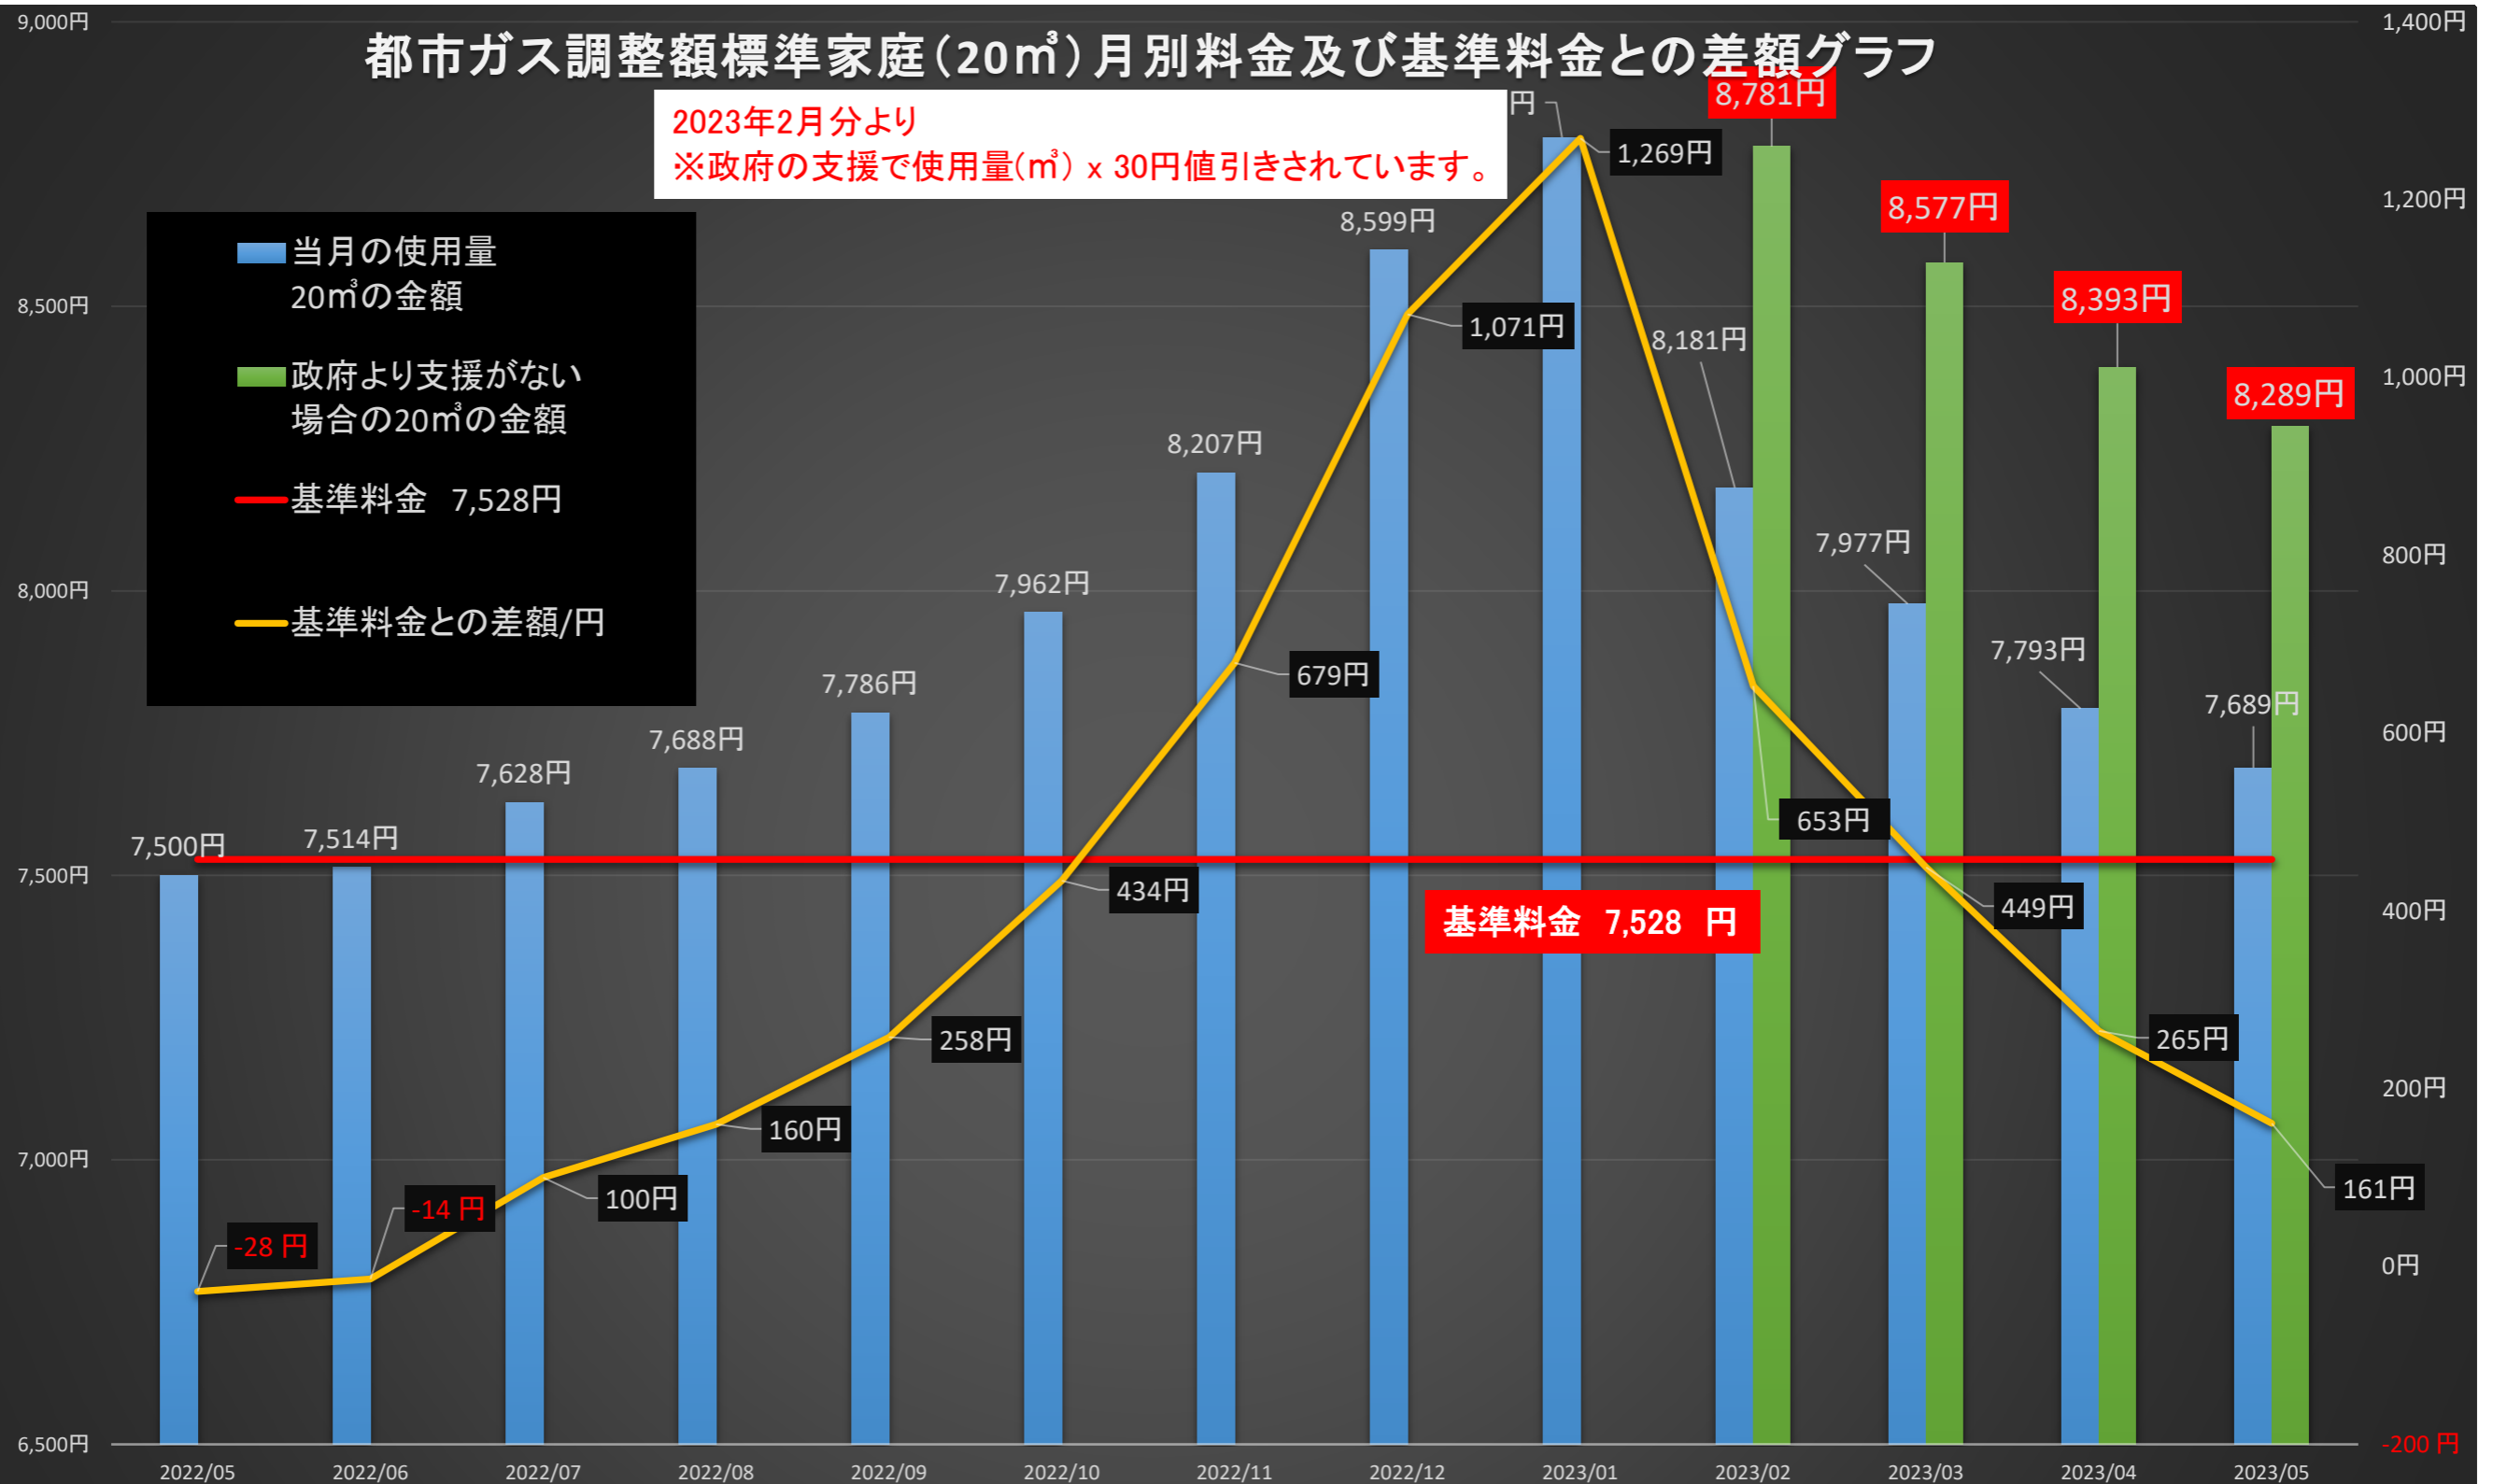

# 都市ガス調整額標準家庭(20m<sup>3</sup>)月別料金及び基準料金との差額グラフ

2023年2月分より  
 ※政府の支援で使用量(m<sup>3</sup>) x 30円値引きされています。

	2022/05	2022/06	2022/07	2022/08	2022/09	2022/10	2022/11	2022/12	2023/01	2023/02	2023/03	2023/04	2023/05
当月の使用量 20m <sup>3</sup> の金額	7,500円	7,514円	7,628円	7,688円	7,786円	7,962円	8,207円	8,599円	8,797円	8,181円	7,977円	7,793円	7,689円
政府より支援がない場合の20m <sup>3</sup> の金額										8,781円	8,577円	8,393円	8,289円
基準料金 7,528円	7,528円	7,528円	7,528円	7,528円	7,528円	7,528円	7,528円	7,528円	7,528円	7,528円	7,528円	7,528円	7,528円
基準料金との差額/円	-28円	-14円	100円	160円	258円	434円	679円	1,071円	1,269円	653円	449円	265円	161円