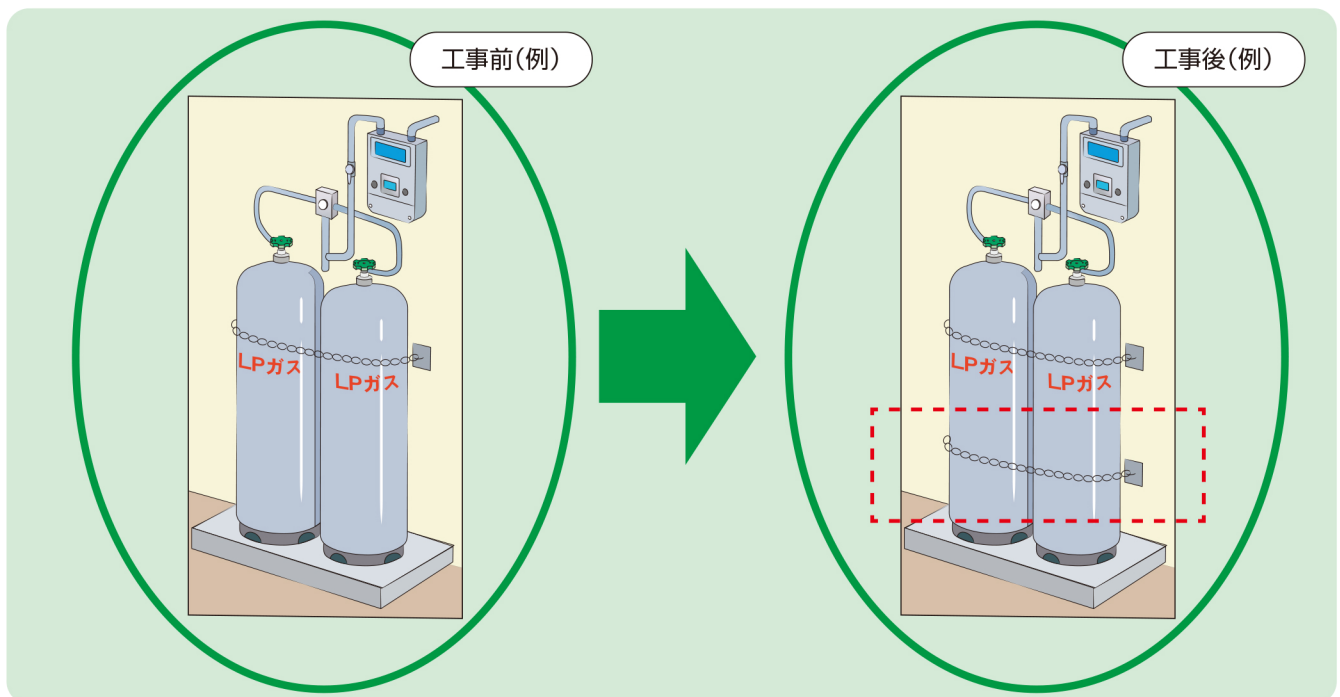

# お客様へのお知らせ

液化石油ガス法が変わりました。

お客様宅に設置してあるLPガス容器への流出対策が必要に!!

- 近年、大雨による河川の氾濫等により水害などが全国的に多発しております。このような状況を受けて、水害などからLPガス容器の流出を防ぐ対策を取ることが義務付けされました。具体的には、設置されている容器にベルト・鎖等をお客様の建物の外壁にフック等を追加で取り付け、2重掛けする措置が必要となります。
- お客様の安全・安心のためとなりますので、何卒ご理解とご協力を宜しくお願いいたします。