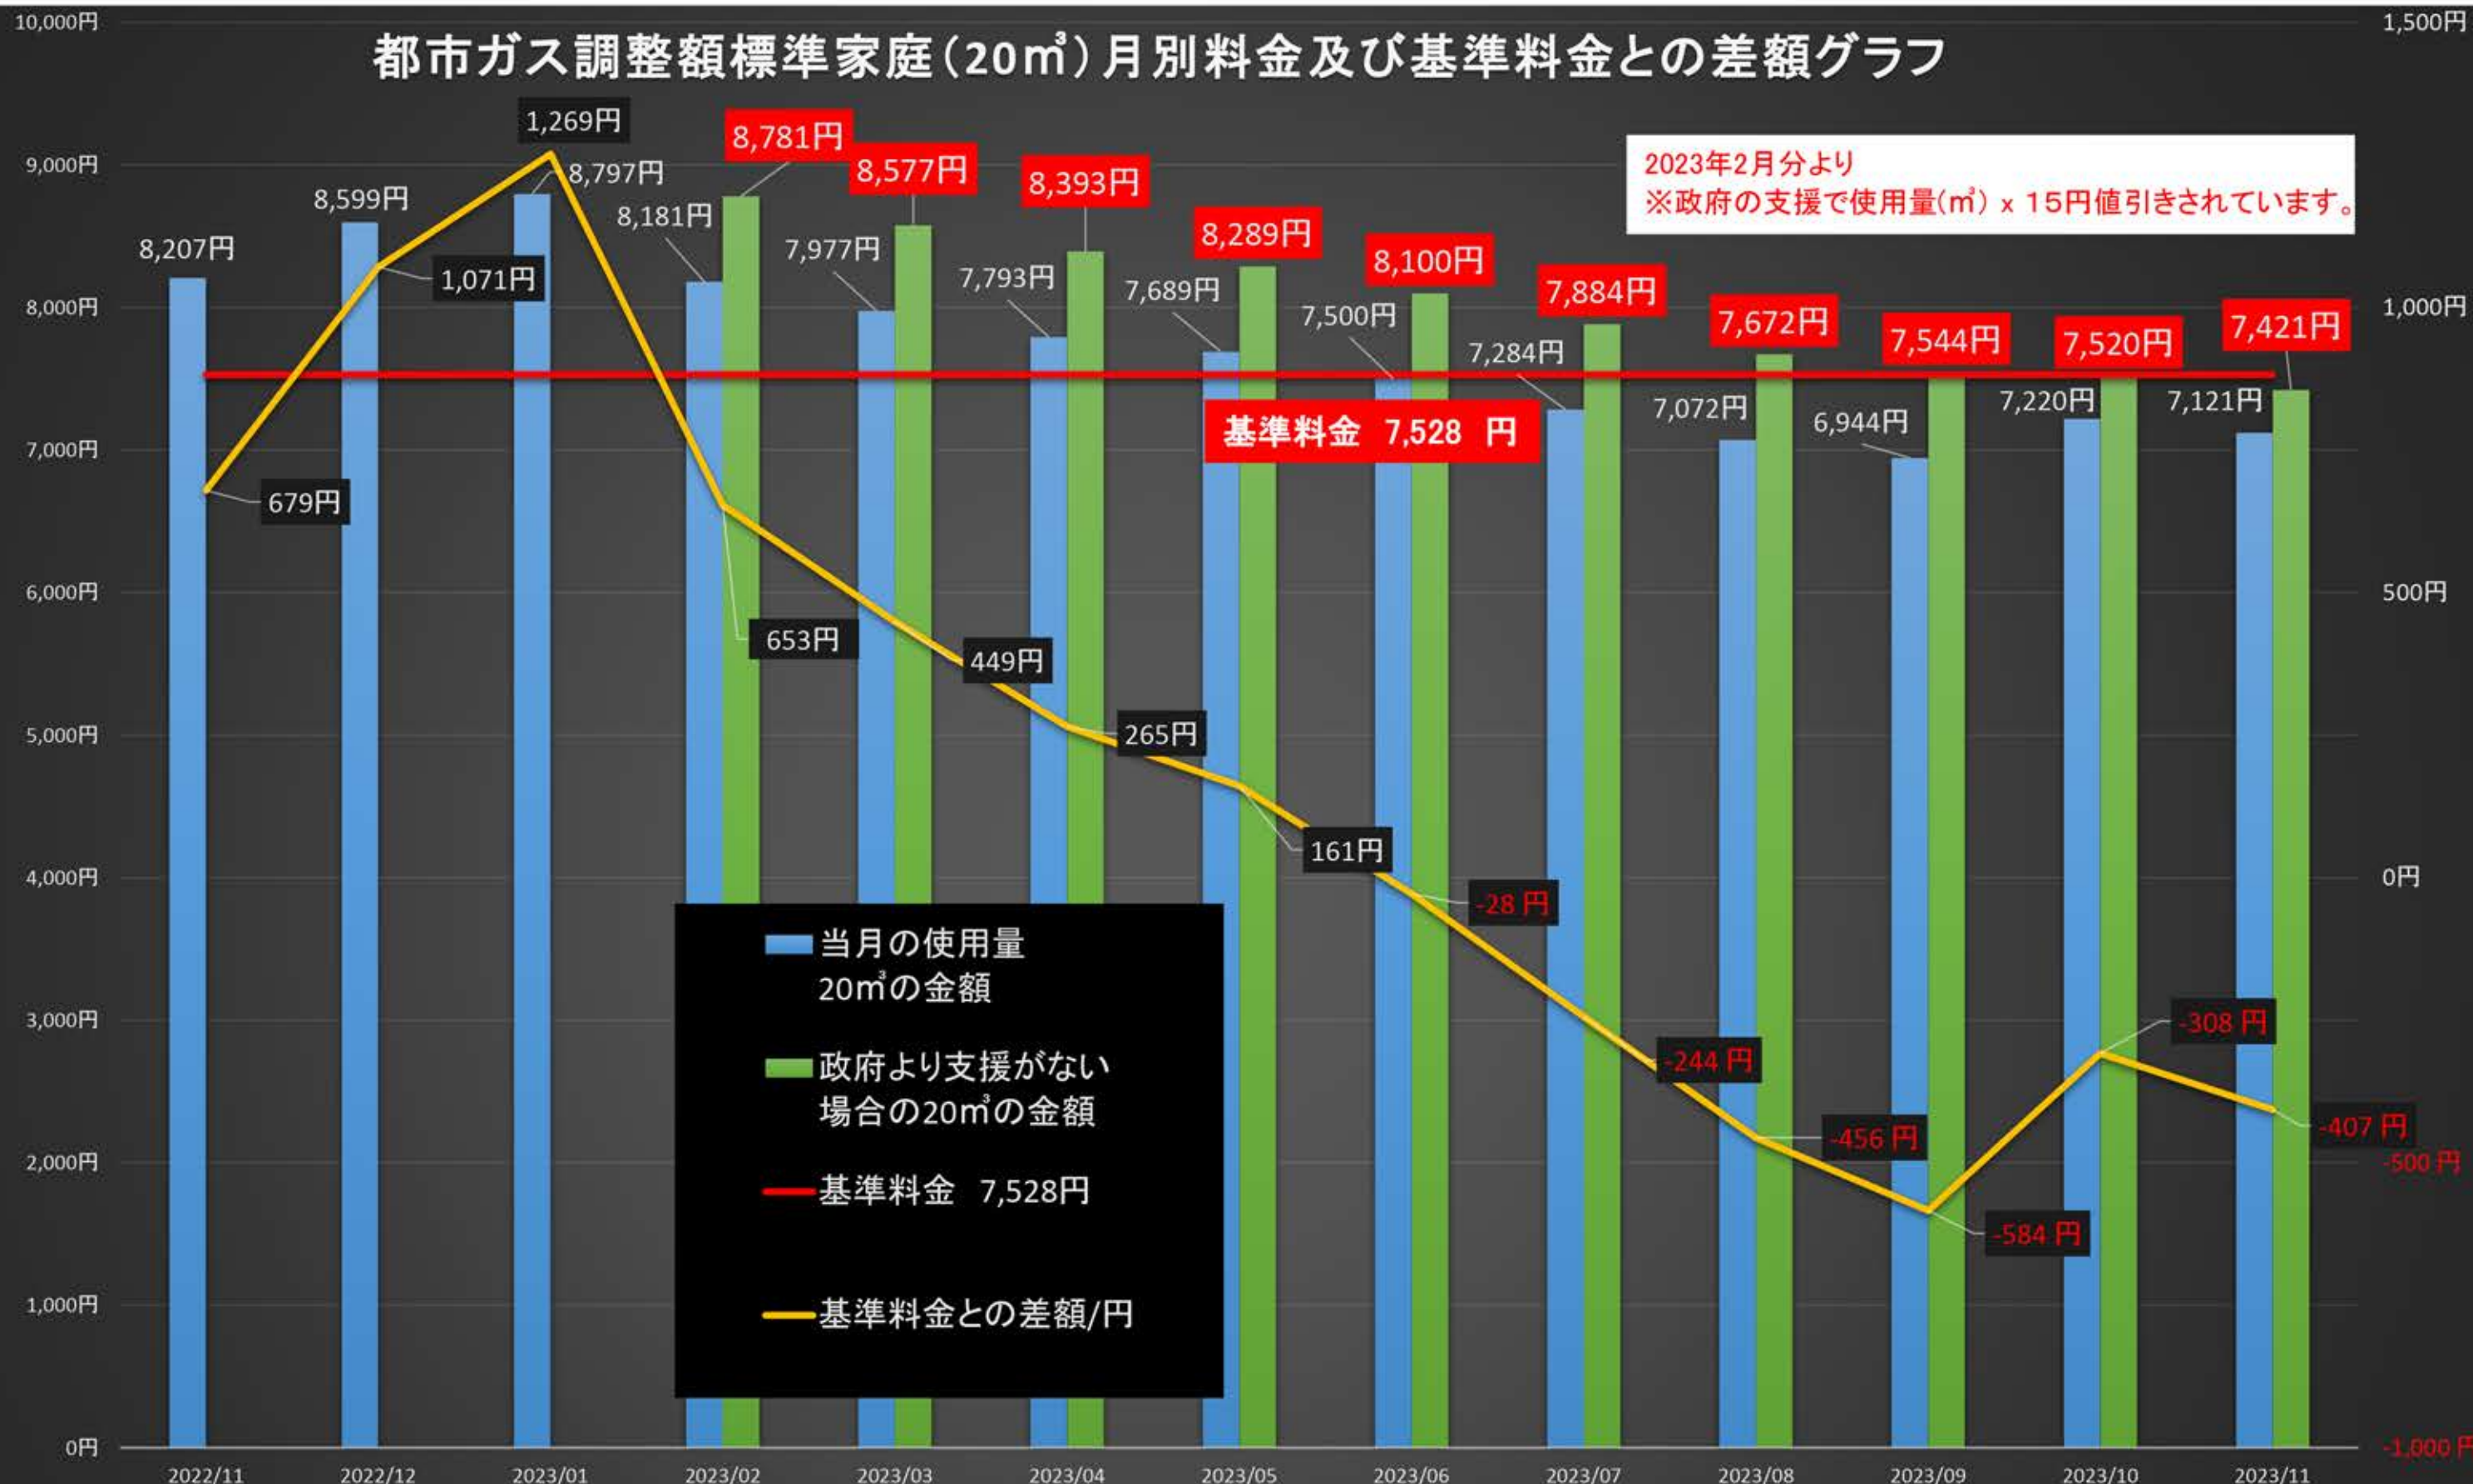

都市ガス調整額標準家庭(20m³)月別料金及び基準料金との差額グラフ

2023年2月分より
 ※政府の支援で使用量(m³) x 15円値引きされています。

	2022/11	2022/12	2023/01	2023/02	2023/03	2023/04	2023/05	2023/06	2023/07	2023/08	2023/09	2023/10	2023/11
当月の使用量 20m ³ の金額	8,207円	8,599円	8,797円	8,181円	7,977円	7,793円	7,689円	7,500円	7,284円	7,072円	6,944円	7,220円	7,121円
政府より支援がない場合の20m ³ の金額				8,781円	8,577円	8,393円	8,289円	8,100円	7,884円	7,672円	7,544円	7,520円	7,421円
基準料金 7,528円	7,528円	7,528円	7,528円	7,528円	7,528円	7,528円	7,528円	7,528円	7,528円	7,528円	7,528円	7,528円	7,528円
基準料金との差額/円	679円	1,071円	1,269円	653円	449円	265円	161円	-28円	-244円	-456円	-584円	-308円	-407円