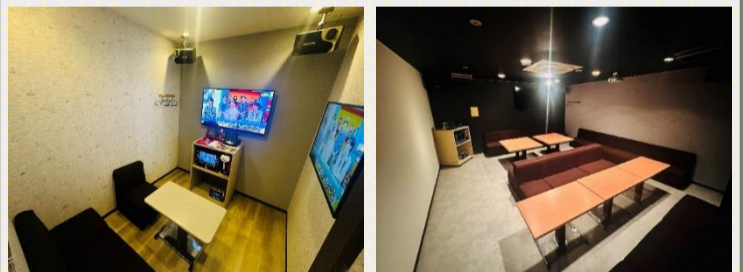

iPhone 用

Android 用

無人入退店システムを導入しているため事前にアプリ登録をしていただくと入店がスムーズです!
アプリ会員様はお会計100円につき1ポイント付与!
次回以降のお会計でお使いいただけます。

お店の様子

お店の入口

お店フロント
(無人入退店システム)

少人数向けルーム

大人数向けルーム