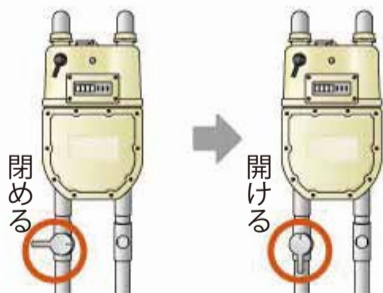

アプリをダウンロードしていない方は、ダウンロードしましょう！

【洲本ガスからのお願い】

**古いメーターガス栓（メーターコック）
 早急に交換お願い致します！**

古くなったメーター用のガス栓（ガスコック）は、劣化して固着してしまい開閉が困難になりガス漏れる恐れがあります。また、地震や災害により万が一、ガス漏れが発生した場合速やかにガスを止めることが困難になったりするので、大変危険です。ぜひ、この機会に早めの交換をお願いいたします。

【メーターガス栓ってなに？】
 ガスメーターの手前にあるガスを開けたり、閉めたりする元栓のことをメーターガス栓といいます。

古くなると開け閉めが出来ません！
 開閉が困難になるおそれがあります。

見積りは、無料！
 ぜひ、この機会に…

① 【メーターガス栓のみ交換】
 ※口径 25A の場合

（目安）**5,700 円**（税別）～

② 【屋内にあるガスメーターを外に設置する場合】
 ※口径 15A の場合